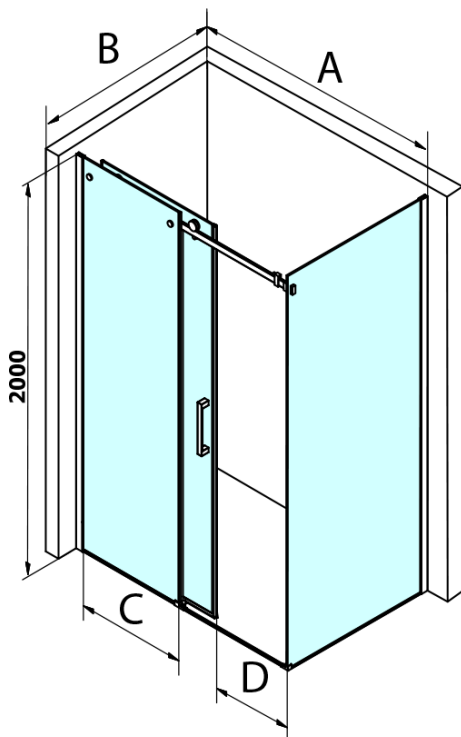

DRAGON BLACK kabina prysznicowa 1400x800mm wariant L/P

Kod: GD4614B-01

Podstawowe informacje

Marka: Gelco
Seria: DRAGON

Rozmiary

Szerokość: 1400 mm
Wysokość: 2000 mm
Głębokość: 800 mm

Właściwości

Kolor profilu: Czarny mat
Kształt: Kabiny prysznicowe prostokątne
Typ otwierania: Przesuwne
Kierunek otwierania: Uniwersalne
Szerokość wejścia: 570 mm
Rodzaj szkła: Szkło czyste
Wykończenie szkła: Coated glass
Grubość szkła: 8 mm
Właściwości: Bezprofilowe
Waga / szt.: 99.878 kg
Opakowanie: 2 szt.
Gwarancja: 3 lata

Karta techniczna

MODEL	A	C	D
GD4611B	1020-1110	510	420
GD4612B	1120-1210	560	470
GD4613B	1220-1310	610	520
GD4614B	1320-1410	660	570
GD4615B	1420-1510	710	620
GD4616B	1520-1610	760	670

MODEL	B
GD7280B	780-800
GD7290B	880-900