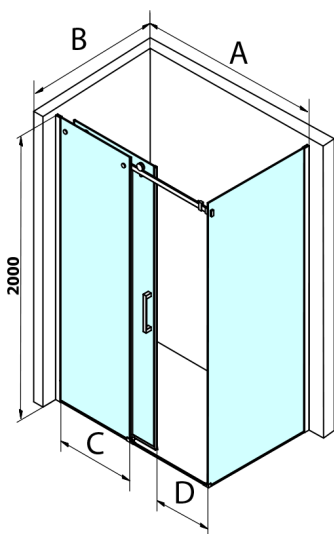

DRAGON BLACK kabina prysznicowa 1400x800mm wariant L/P

Kod: GD4614B-01

Rozmiary

Szerokość: 1400 mm
 Wysokość: 2000 mm
 Głębokość: 800 mm

Właściwości

Gwarancja: 3 lata

Karta techniczna

MODEL	A	C	D
GD4611B	1020-1110	510	420
GD4612B	1120-1210	560	470
GD4613B	1220-1310	610	520
GD4614B	1320-1410	660	570
GD4615B	1420-1510	710	620
GD4616B	1520-1610	760	670

MODEL	B
GD7280B	780-800
GD7290B	880-900