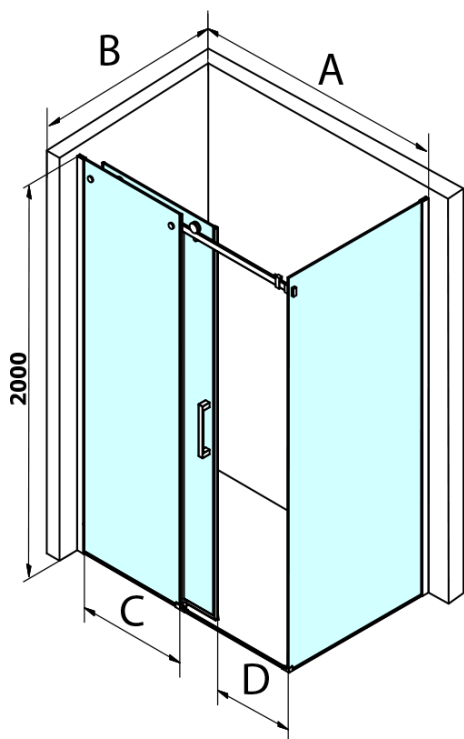

DRAGON BLACK kabina prysznicowa 1300x800mm wariant L/P

Kod: GD4613B-01

Podstawowe informacje

Marka: Gelco
Seria: DRAGON

Rozmiary

Szerokość: 1300 mm
Wysokość: 2000 mm
Głębokość: 800 mm

Właściwości

Kolor profilu: Czarny mat
Kształt: Kabiny prysznicowe prostokątne
Typ otwierania: Przesuwne
Kierunek otwierania: Uniwersalne
Szerokość wejścia: 520 mm
Rodzaj szkła: Szkło czyste
Wykończenie szkła: Coated glass
Grubość szkła: 8 mm
Właściwości: Bezprofilowe
Waga / szt.: 95.5 kg
Opakowanie: 2 szt.
Gwarancja: 3 lata

Karta techniczna

MODEL	A	C	D
GD4611B	1020-1110	510	420
GD4612B	1120-1210	560	470
GD4613B	1220-1310	610	520
GD4614B	1320-1410	660	570
GD4615B	1420-1510	710	620
GD4616B	1520-1610	760	670

MODEL	B
GD7280B	780-800
GD7290B	880-900