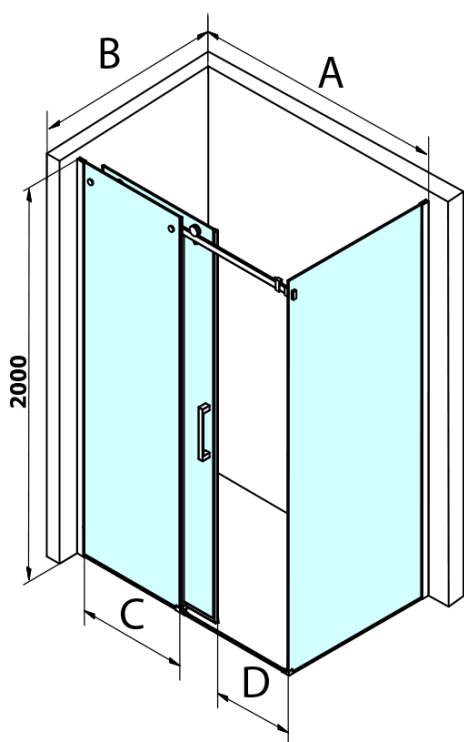

DRAGON BLACK kabina prysznicowa 1200x800mm wariant L/P

Kod: GD4612B-01

Podstawowe informacje

Marka: Gelco
Seria: DRAGON

Rozmiary

Szerokość: 1200 mm
Wysokość: 2000 mm
Głębokość: 800 mm

Właściwości

Kolor profilu: Czarny mat
Kształt: Kabiny prysznicowe prostokątne
Typ otwierania: Przesuwne
Kierunek otwierania: Uniwersalne
Szerokość wejścia: 470 mm
Rodzaj szkła: Szkło czyste
Wykończenie szkła: Coated glass
Grubość szkła: 8 mm
Właściwości: Bezprofilowe
Waga / szt.: 91.0 kg
Opakowanie: 2 szt.
Gwarancja: 3 lata

Karta techniczna

MODEL	A	C	D
GD4611B	1020-1110	510	420
GD4612B	1120-1210	560	470
GD4613B	1220-1310	610	520
GD4614B	1320-1410	660	570
GD4615B	1420-1510	710	620
GD4616B	1520-1610	760	670

MODEL	B
GD7280B	780-800
GD7290B	880-900