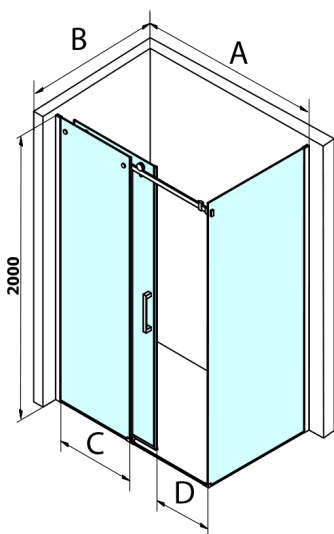

DRAGON BLACK kabina prysznicowa 1200x800mm wariant L/P

Kod: GD4612B-01

Rozmiary

Szerokość: 1200 mm
 Wysokość: 2000 mm
 Głębokość: 800 mm

Właściwości

Gwarancja: 3 lata

Karta techniczna

MODEL	A	C	D
GD4611B	1020-1110	510	420
GD4612B	1120-1210	560	470
GD4613B	1220-1310	610	520
GD4614B	1320-1410	660	570
GD4615B	1420-1510	710	620
GD4616B	1520-1610	760	670

MODEL	B
GD7280B	780-800
GD7290B	880-900