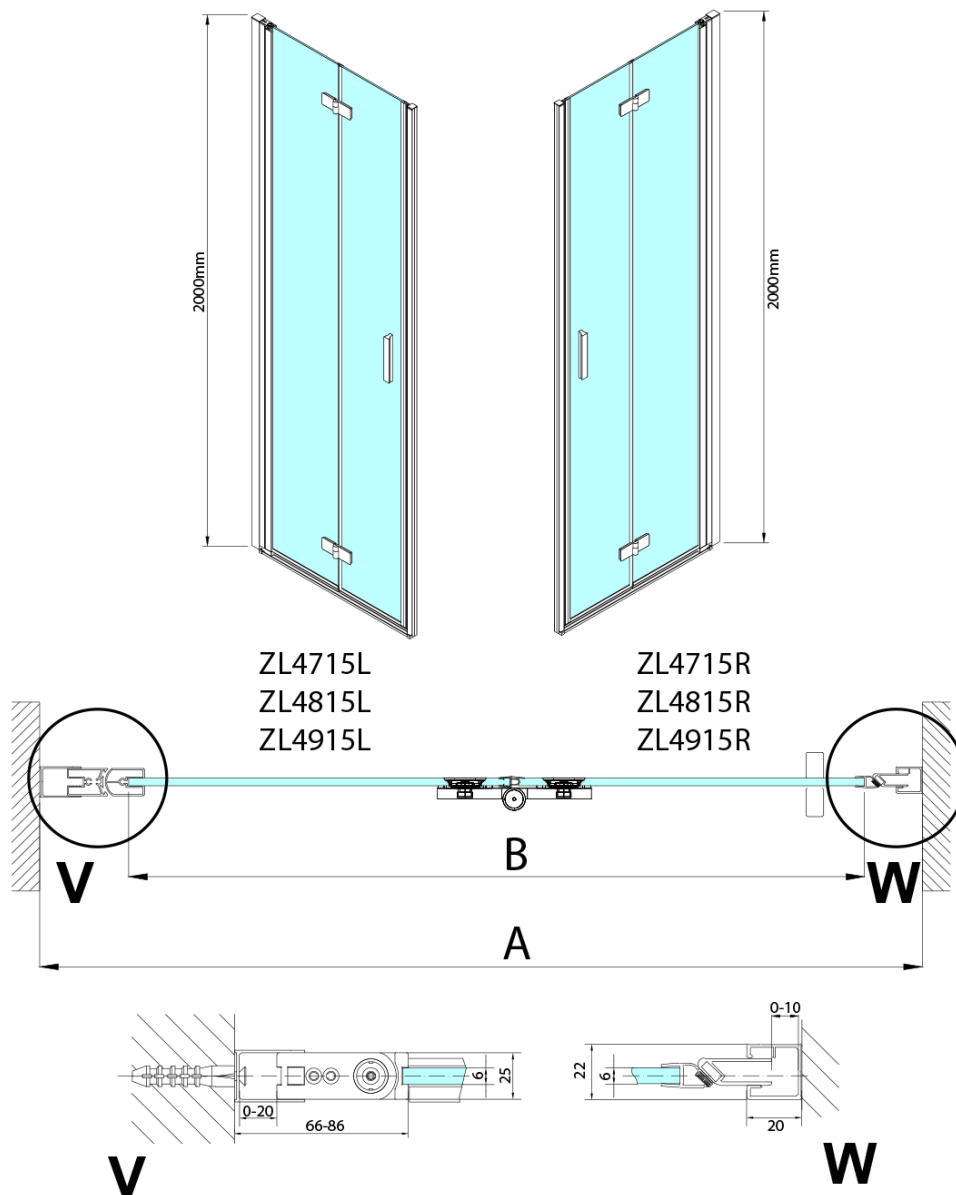

ZOOM drzwi prysznicowe do wnęki 900 mm, prawe, szkło czyste

Kod: ZL4915R-03

Podstawowe informacje

Marka: Polysan

Seria: ZOOM

Rozmiary

Szerokość: 900 mm

Wysokość: 2000 mm

Właściwości

Kolor profilu: Chrom - Aluminium polerowane

Kształt: Drzwi do wnęki

Typ otwierania: Składane

Kierunek otwierania: Prawe

Szerokość wejścia: 897 mm

Rodzaj szkła: Szkło czyste

Wykończenie szkła: Antidrop

Grubość szkła: 6 mm

Wymiar montażowy od: 885 mm

Wymiar montażowy do: 915 mm

Właściwości: Bezprofilowe, Otwieranie do środka i na zewnątrz

Waga / szt.: 31.5 kg

Opakowanie: 2 szt.

Gwarancja: 3 lata

Karta techniczna

Model	A	B
ZL4715	685-715	697
ZL4815	785-815	797
ZL4915	885-915	897