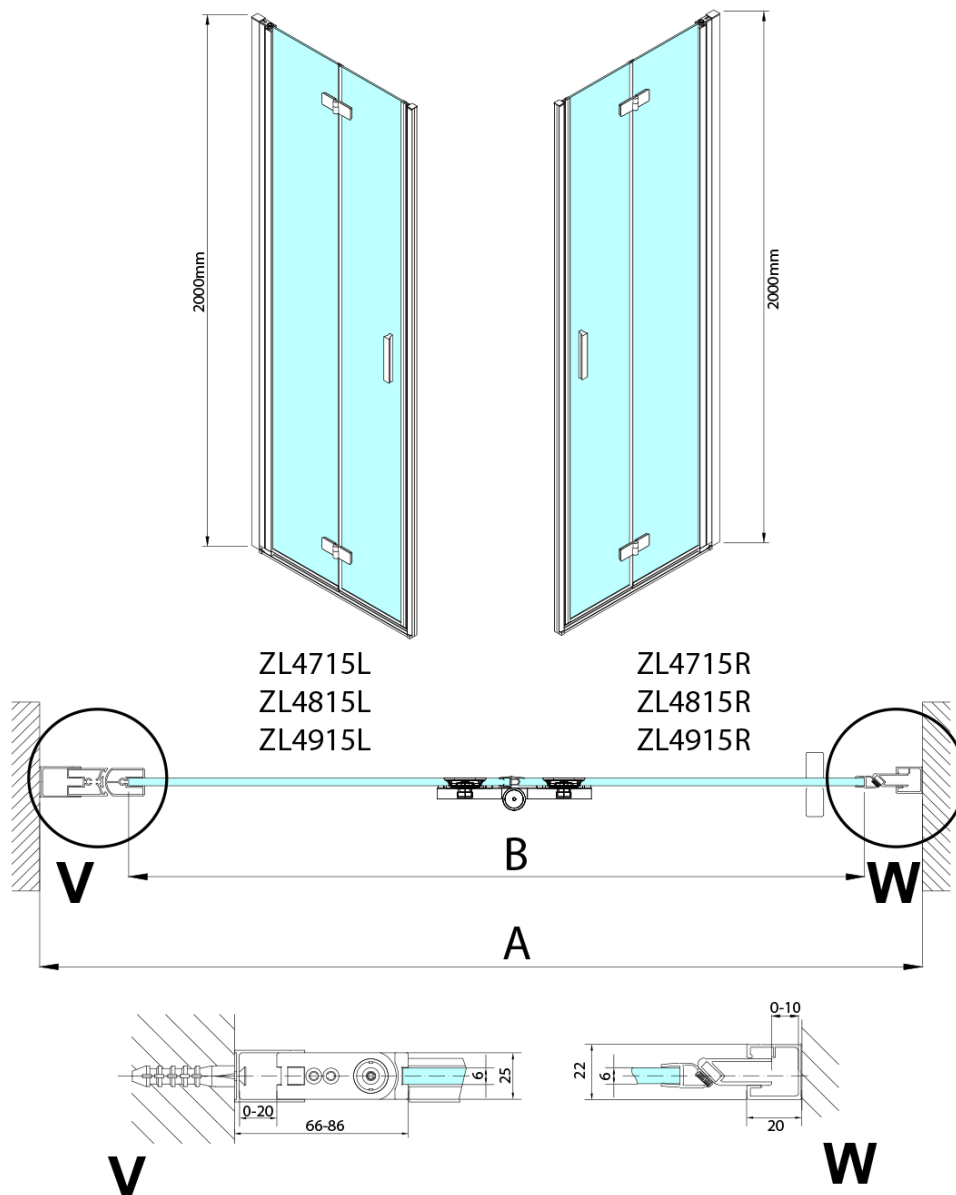

ZOOM drzwi prysznicowe do wnęki 800 mm, prawe, szkło czyste

Kod: ZL4815R-03

Podstawowe informacje

Marka: Polysan

Seria: ZOOM

Rozmiary

Szerokość: 800 mm

Wysokość: 2000 mm

Właściwości

Kolor profilu: Chrom - Aluminium polerowane

Kształt: Drzwi do wnęki

Typ otwierania: Składane

Kierunek otwierania: Prawe

Szerokość wejścia: 797 mm

Rodzaj szkła: Szkło czyste

Wykończenie szkła: Antidrop

Grubość szkła: 6 mm

Wymiar montażowy od: 785 mm

Wymiar montażowy do: 815 mm

Właściwości: Bezprofilowe, Otwieranie do środka i na zewnątrz

Waga / szt.: 31.5 kg

Opakowanie: 2 szt.

Gwarancja: 3 lata

Karta techniczna

Model	A	B
ZL4715	685-715	697
ZL4815	785-815	797
ZL4915	885-915	897