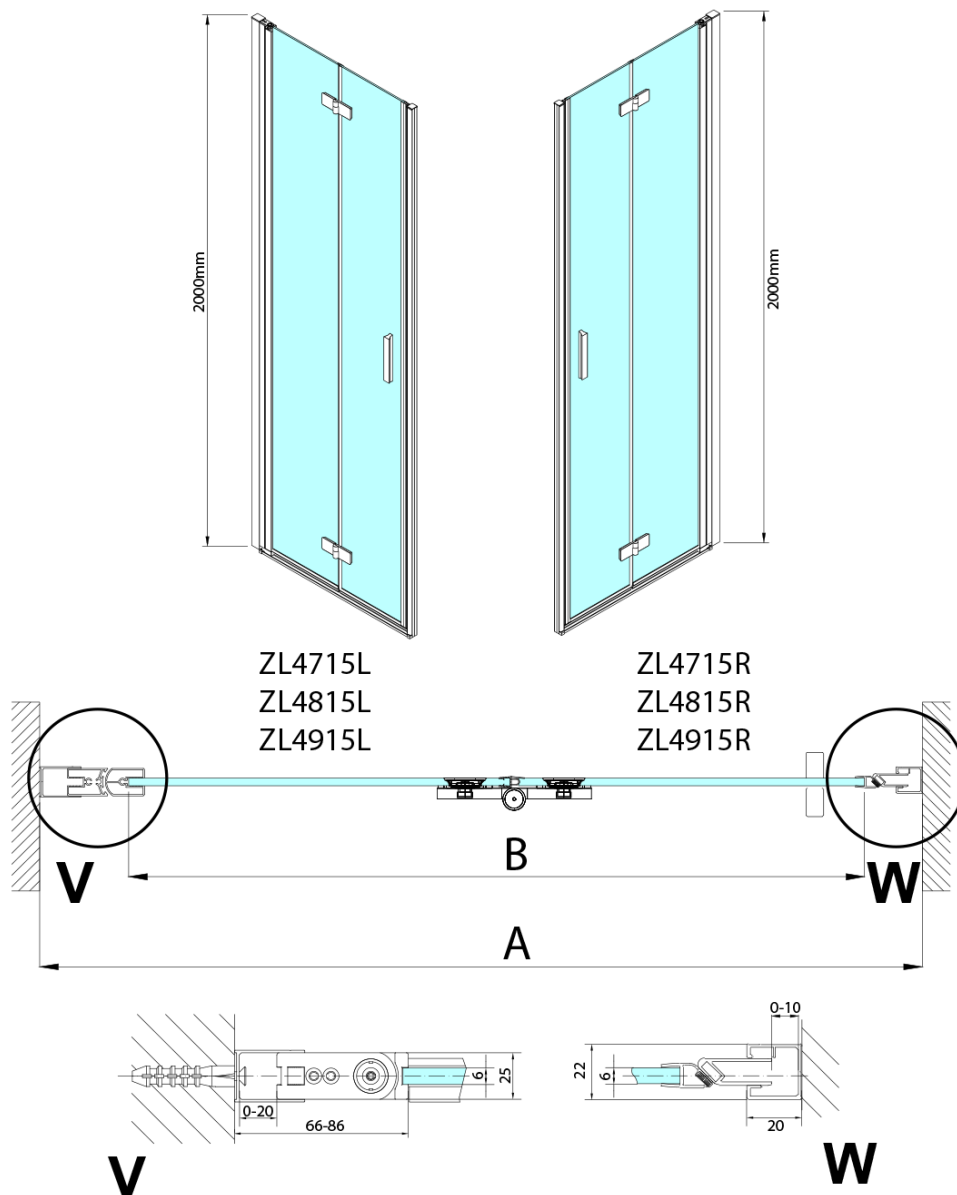

ZOOM drzwi prysznicowe do wnęki 800 mm, prawe, szkło czyste

Kod: ZL4815R-03

Podstawowe informacje

Marka: Polysan

Seria: ZOOM

Rozmiary

Szerokość: 800 mm

Wysokość: 2000 mm

Właściwości

Kolor profilu: Chrom - Aluminium polerowane

Kształt: Drzwi do wnęki

Typ otwierania: Składane

Kierunek otwierania: Prawe

Szerokość wejścia: 797 mm

Rodzaj szkła: Szkło czyste

Wykończenie szkła: Antidrop

Grubość szkła: 6 mm

Wymiar montażowy od: 785 mm

Wymiar montażowy do: 815 mm

Właściwości: Bezprofilowe, Otwieranie do środka i na zewnątrz

Waga / szt.: 31.5 kg

Opakowanie: 2 szt.

Gwarancja: 3 lata

Karta techniczna

Model	A	B
ZL4715	685-715	697
ZL4815	785-815	797
ZL4915	885-915	897