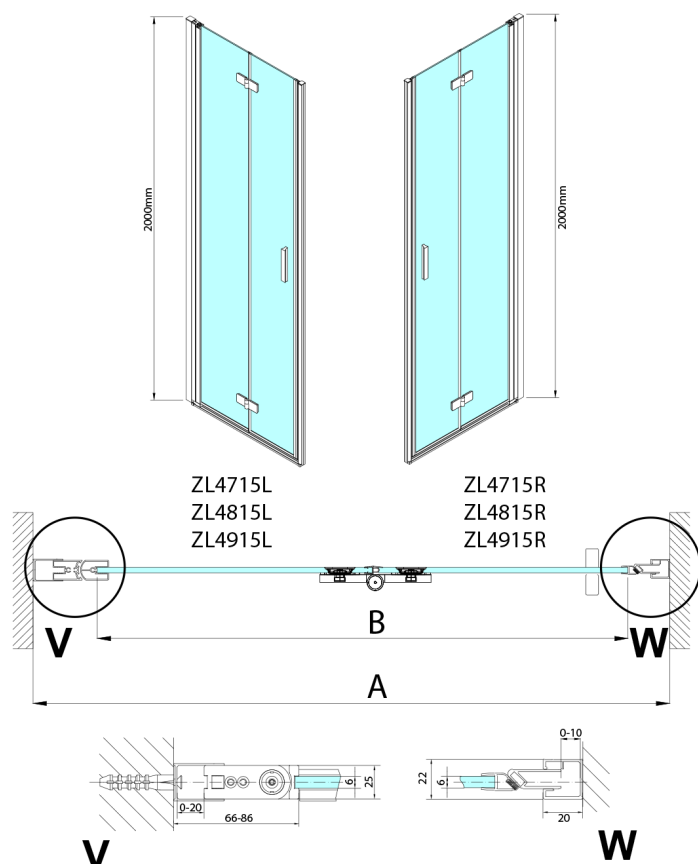

ZOOM drzwi prysznicowe do wnęki 800 mm, prawe, szkło czyste

Kod: ZL4815R-03

Rozmiary

Szerokość: 800 mm
Wysokość: 2000 mm

Właściwości

Gwarancja: 3 lata

Karta techniczna

Model	A	B
ZL4715	685-715	697
ZL4815	785-815	797
ZL4915	885-915	897