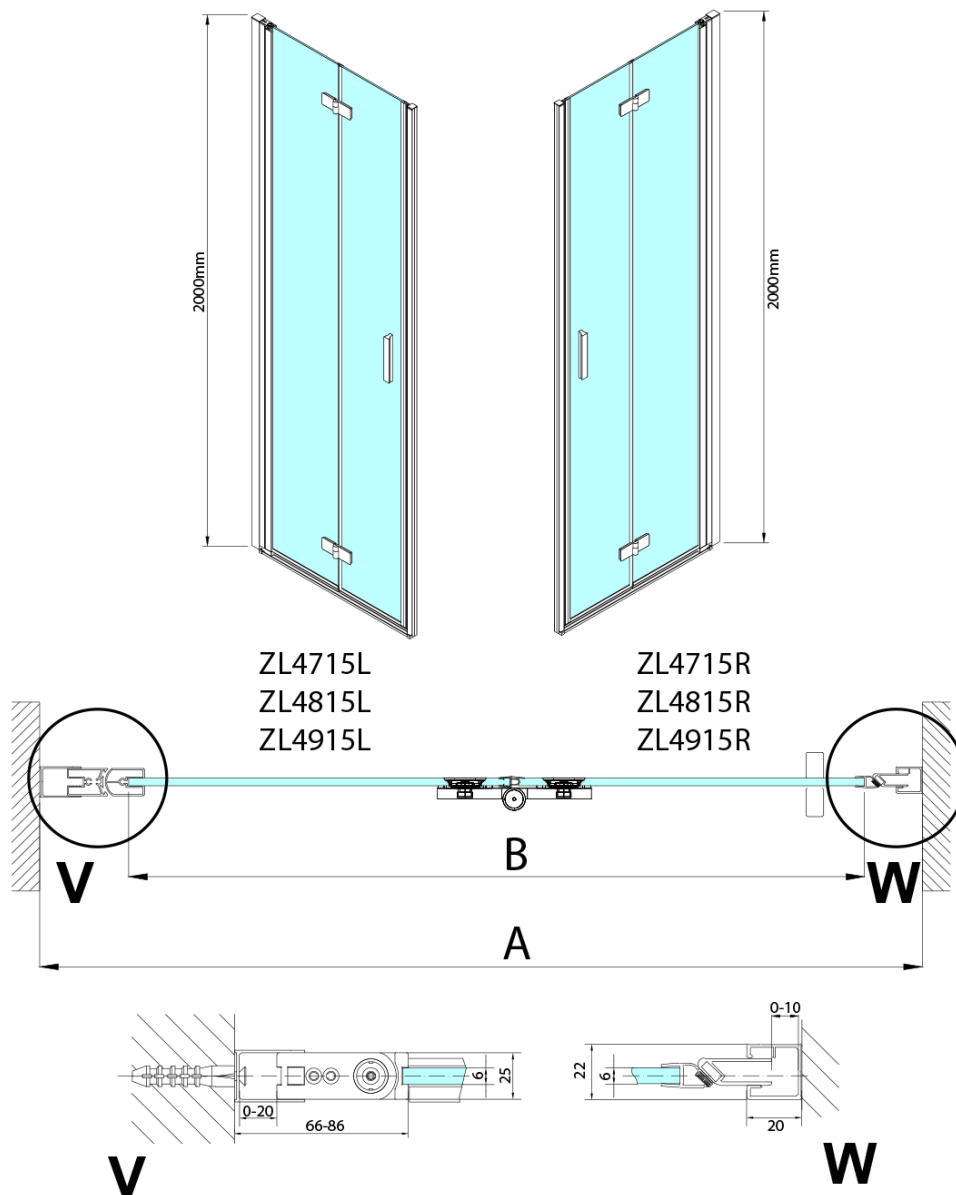

### Rozmiary

Szerokość: 700 mm

Wysokość: 2000 mm

### Właściwości

Kolor profilu: Chrom - Aluminium polerowane

Kształt: Drzwi do wnęki

Typ otwierania: Składane

Kierunek otwierania: Prawe

Szerokość wejścia: 697 mm

Rodzaj szkła: Szkło czyste

Wykończenie szkła: Antidrop

Grubość szkła: 6 mm

Wymiar montażowy od: 685 mm

Wymiar montażowy do: 715 mm

Właściwości: Bezprofilowe, Otwieranie do środka i na zewnątrz

Waga / szt.: 31.5 kg

Opakowanie: 2 szt.

Gwarancja: 3 lata

Karta techniczna

Model	A	B
ZL4715	685-715	697
ZL4815	785-815	797
ZL4915	885-915	897