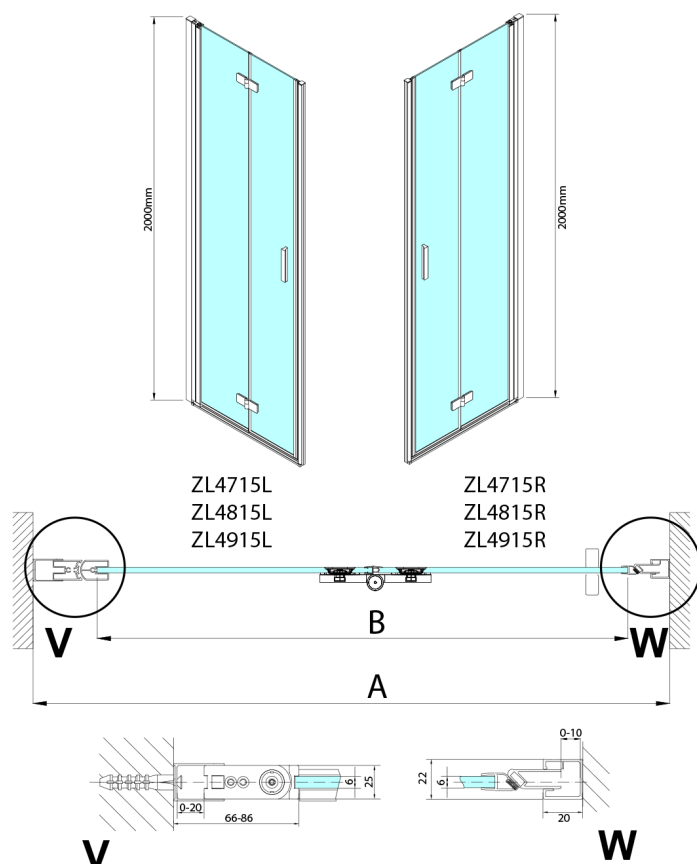

### Rozmiary

Szerokość: 700 mm

Wysokość: 2000 mm

## Karta techniczna

ZL4715L  
ZL4815L  
ZL4915L

ZL4715R  
ZL4815R  
ZL4915R

Model	A	B
ZL4715	685-715	697
ZL4815	785-815	797
ZL4915	885-915	897