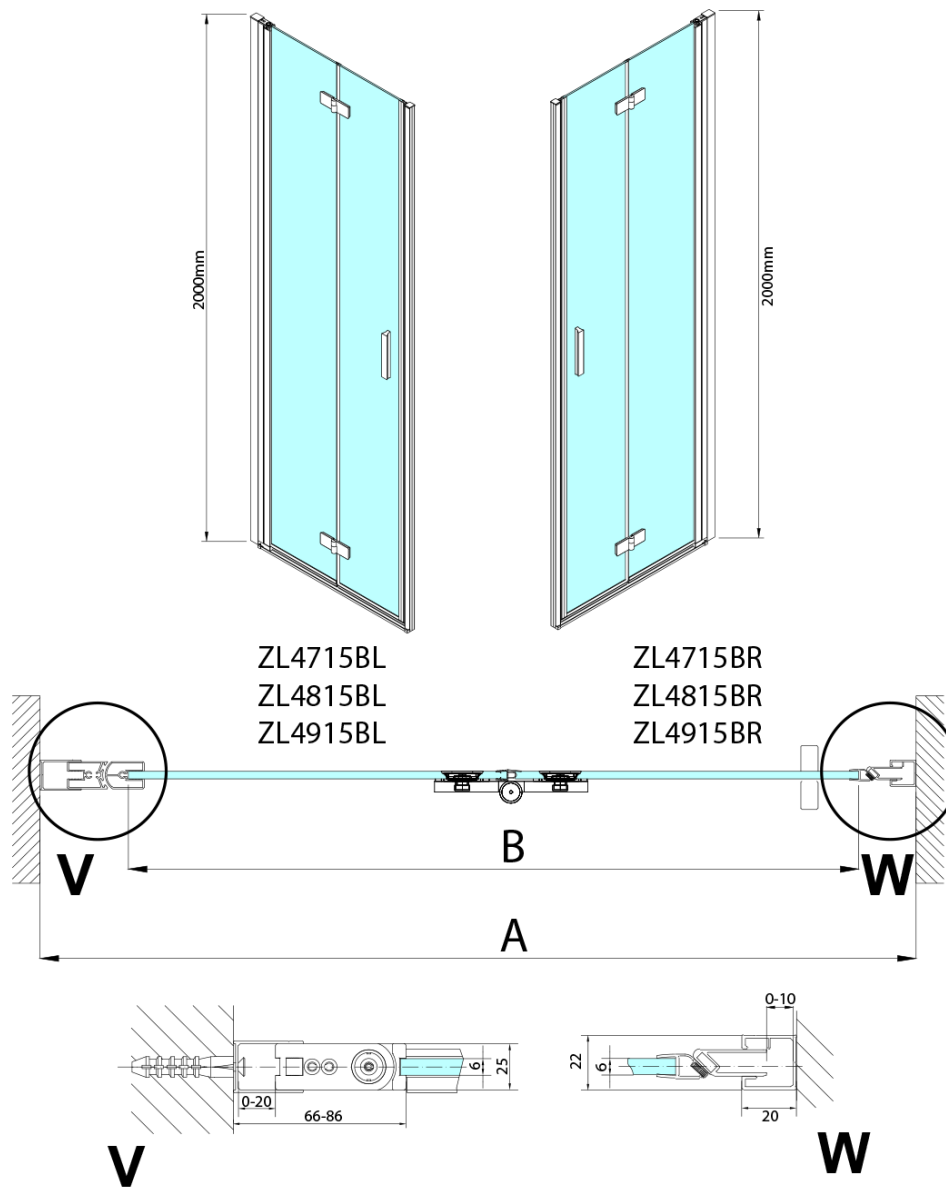

ZOOM BLACK drzwi prysznicowe do wnęki 900 mm, prawe, szkło czyste

Kod: ZL4915BR-01

Podstawowe informacje

Marka: Polysan
Seria: ZOOM BLACK

Rozmiary

Szerokość: 900 mm
Wysokość: 2000 mm

Właściwości

Kolor profilu: Czarny mat
Kształt: Drzwi do wnęki
Typ otwierania: Składane
Kierunek otwierania: Prawe
Szerokość wejścia: 897 mm
Rodzaj szkła: Szkło czyste
Wykończenie szkła: Antidrop
Grubość szkła: 6 mm
Wymiar montażowy od: 885 mm
Wymiar montażowy do: 915 mm
Właściwości: Bezprofilowe, Otwieranie do środka i na zewnątrz
Waga / szt.: 31.5 kg
Opakowanie: 2 szt.
Gwarancja: 3 lata

Karta techniczna

Model	A	B
ZL4715B	685-715	697
ZL4815B	785-815	797
ZL4915B	885-915	897