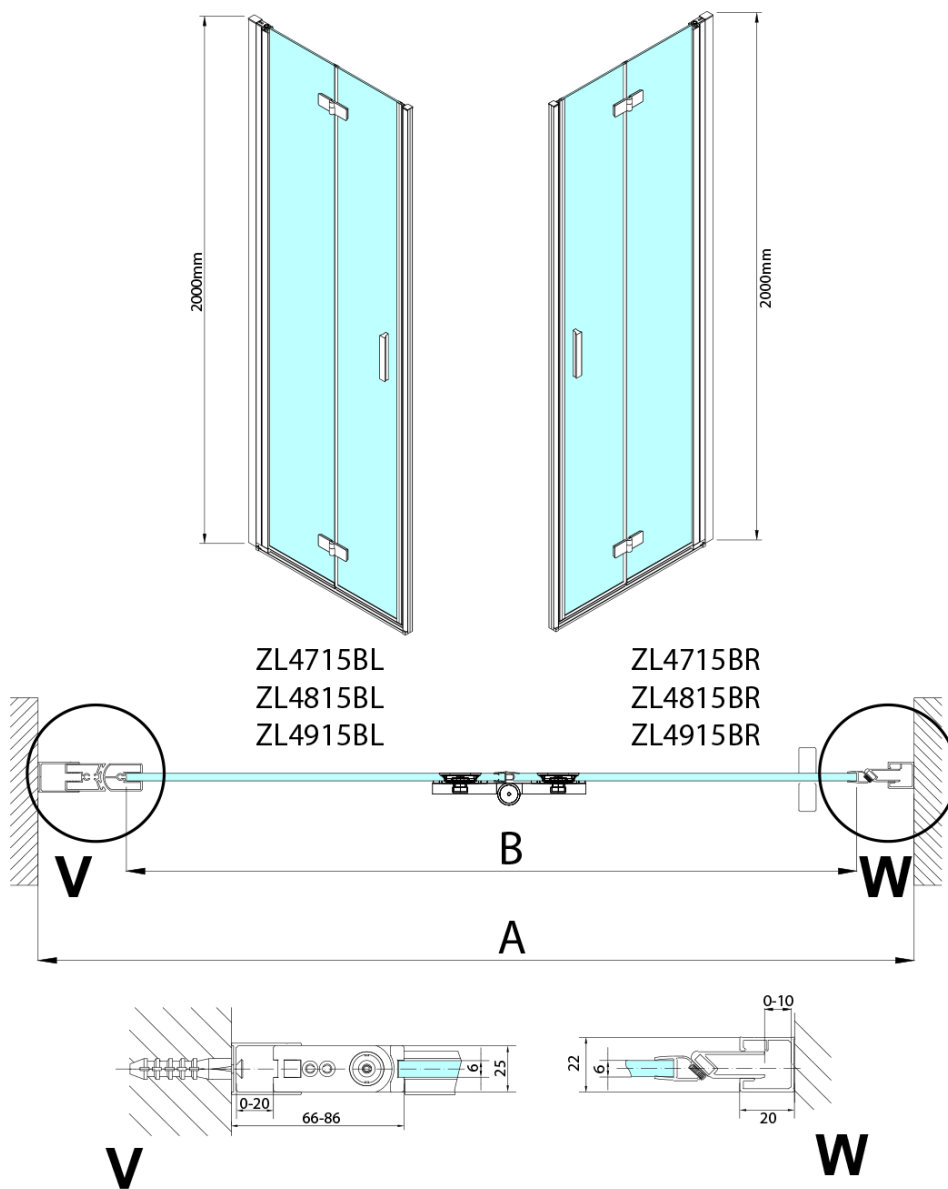

## Rozmiary

Szerokość: 700 mm  
Wysokość: 2000 mm

## Właściwości

Kolor profilu: Czarny mat  
Kształt: Drzwi do wnęki  
Typ otwierania: Składane  
Kierunek otwierania: Prawe  
Szerokość wejścia: 697 mm  
Rodzaj szkła: Szkło czyste  
Wykończenie szkła: Antidrop  
Grubość szkła: 6 mm  
Wymiar montażowy od: 685 mm  
Wymiar montażowy do: 715 mm  
Właściwości: Bezprofilowe, Otwieranie do środka i na zewnątrz  
Waga / szt.: 31.5 kg  
Opakowanie: 2 szt.  
Gwarancja: 3 lata

Karta techniczna

Model	A	B
ZL4715B	685-715	697
ZL4815B	785-815	797
ZL4915B	885-915	897