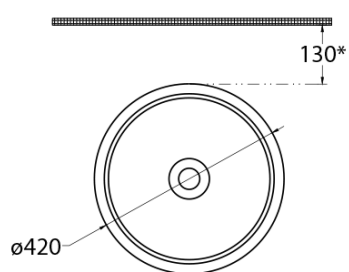

Kod: 10AL66042

Podstawowe informacje

Marka: Isvea

Rozmiary

Średnica: 420 mm

Szerokość: 420 mm

Wysokość: 300 mm

Właściwości

Kolor: Biały

Materiał: Ceramika

Instalacja: Do postawienia

Typ umywalki: Umywalka nablatowa

Ilość otworów na baterię: Bez otworu

Przelew: NIE

Kształt: Okrągły

Opakowanie nie zawiera: Korek

Waga / szt.: 9.2 kg

Gwarancja: 2 lata

Polecamy dokupić

1 szt. Odpływ umywalkowy 5/4", click-clack, korek ceramiczny, 20-70mm, biały (Kod: 38TP0161I)

Karta techniczna

130* recommended/doporučené