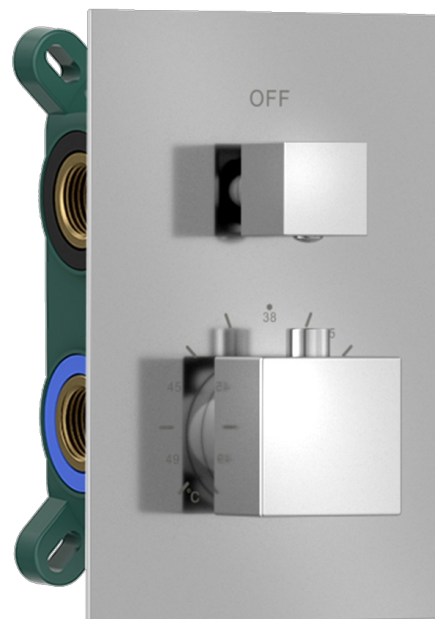

LATUS bateria podtynkowa termostatyczna, 2 wyjścia, box podtynkowy, chrom

Kod: 1102-32

Rozmiary

Szerokość: 120 mm

Wysokość: 170 mm

Właściwości

Kolor: Chrom

Materiał: Mosiądz

Gwarancja: 6 lat