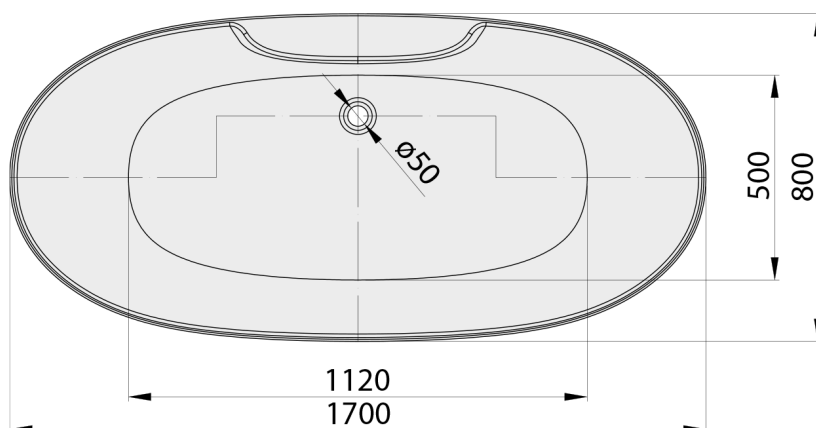

## RANA wanna wolnostojąca 170x80x58cm, biały

Kod: 68638

### Rozmiary

Długość: 1700 mm  
Szerokość: 800 mm  
Wysokość: 580 mm  
Objętość: 230 l

### Karta techniczna

VOLUME 230L