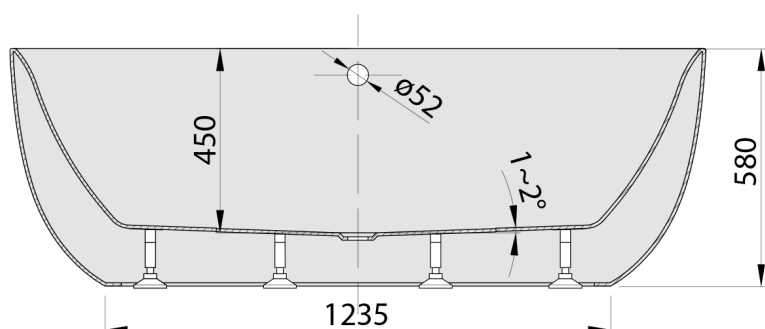

Karta techniczna