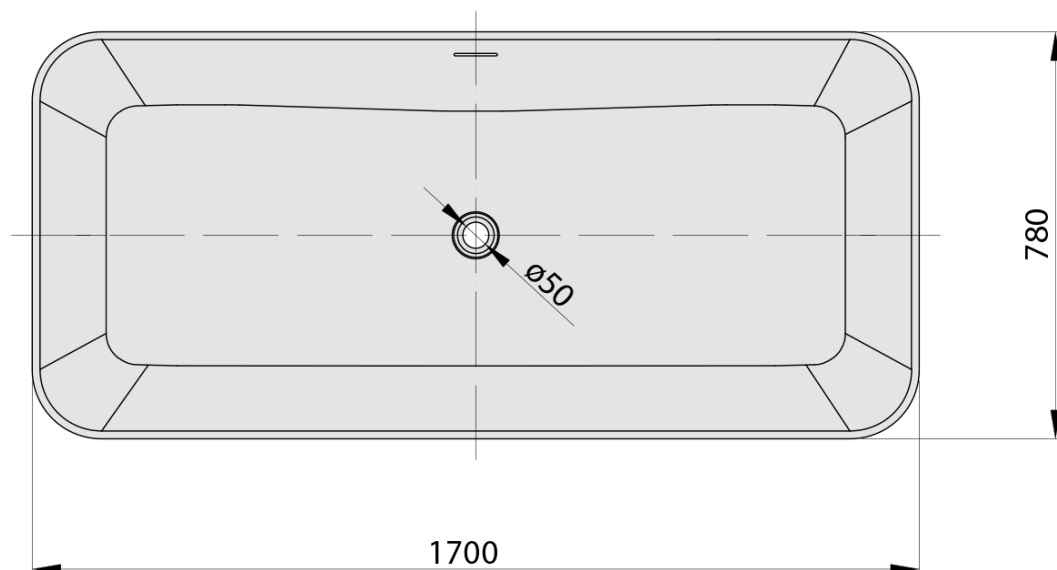

LEYLA wanna wolnostojąca 170x78x55cm, solid surface, biały mat

Kod: 92530

Podstawowe informacje

Marka: Polysan

Rozmiary

Długość: 1700 mm

Szerokość: 780 mm

Wysokość: 550 mm

Objętość: 373 l

Właściwości

Kolor: Biały mat

Materiał: Solid Surface

Kształt: Wolnostojąca

Instalacja: Wolnostojąca / przyścienna

Średnica odpływu: 52 mm

Zestaw nie zawiera: Syfon, Korek

Waga / szt.: 195.0 kg

Opakowanie: 1 szt.

Gwarancja: 2 lata

Polecamy dokupić

1 szt. Odpływ wannowy 6/4", klik-klak, , solid surface, biały mat (Kod: 72195)

Karta techniczna

VOLUME 373L