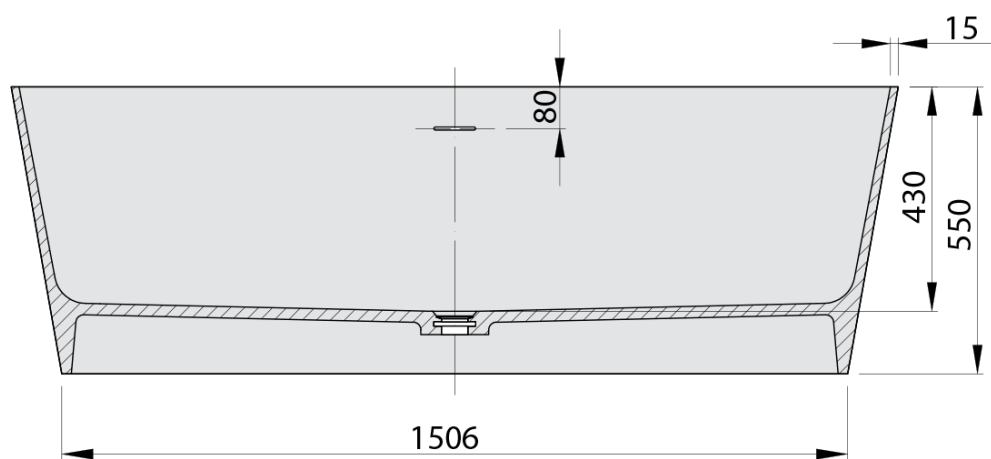

LEYLA wanna wolnostojąca 170x78x55cm, solid surface, biały mat

Kod: 92530

Podstawowe informacje

Marka: Polysan

Rozmiary

Długość: 1700 mm

Szerokość: 780 mm

Wysokość: 550 mm

Objętość: 373 l

Właściwości

Kolor: Biały mat

Materiał: Solid Surface

Kształt: Wolnostojąca

Instalacja: Wolnostojąca / przyścienna

Średnica odpływu: 52 mm

Zestaw nie zawiera: Syfon, Korek

Waga / szt.: 195.0 kg

Opakowanie: 1 szt.

Gwarancja: 2 lata

Polecamy dokupić

1 szt. Odpływ wannowy 6/4", klik-klak, , solid surface, biały mat (Kod: 72195)

Karta techniczna

VOLUME 373L