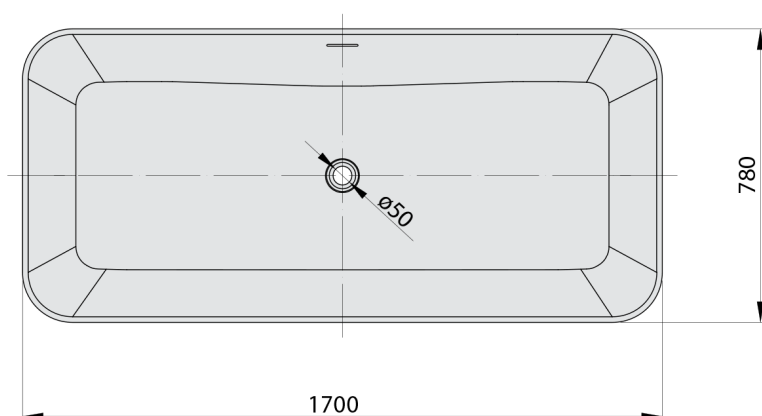

LEYLA wanna wolnostojąca 170x78x55cm, solid surface, biały mat

Kod: 92530

Rozmiary

Długość: 1700 mm

Szerokość: 780 mm

Wysokość: 550 mm

Objętość: 373 l

Właściwości

Kolor: Biały mat

Materiał: Solid Surface

Gwarancja: 2 lata

Karta techniczna

VOLUME 373L