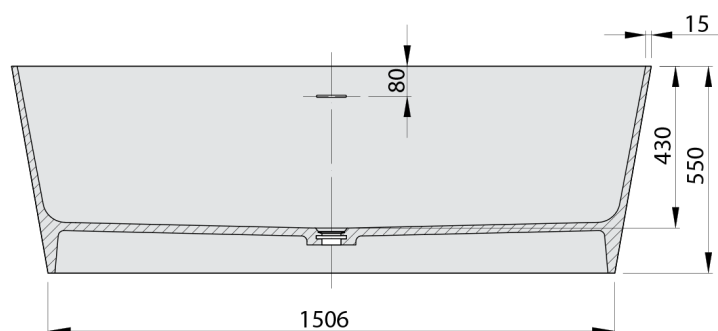

LEYLA wanna wolnostojąca 170x78x55cm, solid surface, biały mat

Kod: 92530

Rozmiary

Długość: 1700 mm

Szerokość: 780 mm

Wysokość: 550 mm

Objętość: 373 l

Właściwości

Kolor: Biały mat

Materiał: Solid Surface

Gwarancja: 2 lata

Karta techniczna

VOLUME 373L