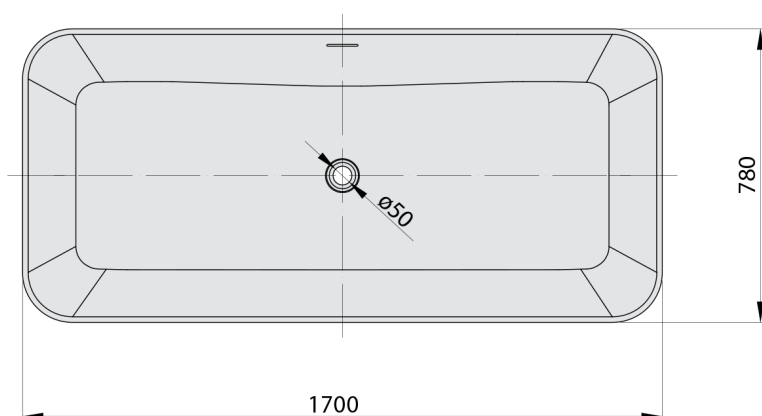

LEYLA wanna wolnostojąca 170x78x55cm, solid surface, biały mat**Kod:** 92530**Rozmiary**

Długość: 1700 mm

Szerokość: 780 mm

Wysokość: 550 mm

Objętość: 373 l

Właściwości

Gwarancja: 2 lata

Kolor: Biały mat

Materiał: Solid Surface

**Karta techniczna**

VOLUME 373L