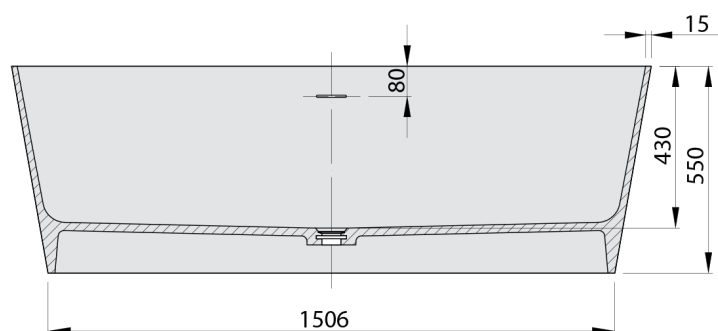

LEYLA wanna wolnostojąca 170x78x55cm, solid surface, biały mat**Kod:** 92530**Rozmiary**

Długość: 1700 mm

Szerokość: 780 mm

Wysokość: 550 mm

Objętość: 373 l

Właściwości

Gwarancja: 2 lata

Kolor: Biały mat

Materiał: Solid Surface

**Karta techniczna**

VOLUME 373L