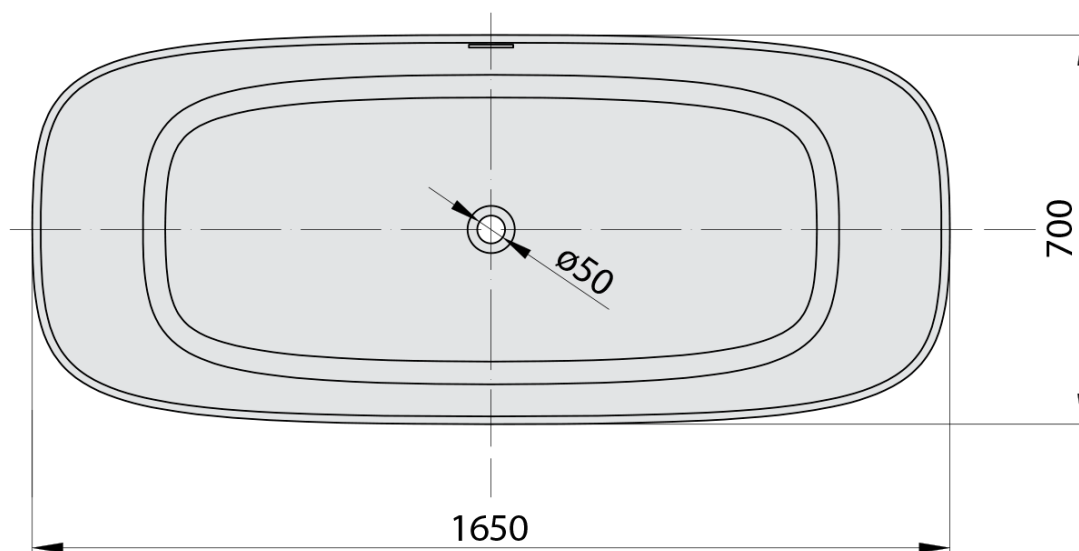

MEDINA wanna wolnostojąca 165x70x52cm, solid surface, biały mat

Kod: 92430

Podstawowe informacje

Marka: Polysan

Rozmiary

Długość: 1650 mm

Szerokość: 700 mm

Wysokość: 520 mm

Objętość: 292 l

Właściwości

Kolor: Biały mat

Materiał: Solid Surface

Kształt: Wolnostojące

Instalacja: Wolnostojąca / przyścienna

Średnica odpływu: 52 mm

Opakowanie nie zawiera: Syfon, Korek

Waga / szt.: 161.0 kg

Opakowanie: 1 szt.

Gwarancja: 2 lata

Polecamy dokupić

1 szt. Odpływ wannowy 6/4", click-clack, , solid surface, biały mat (Kod: 72195)

Karta techniczna

VOLUME 292L