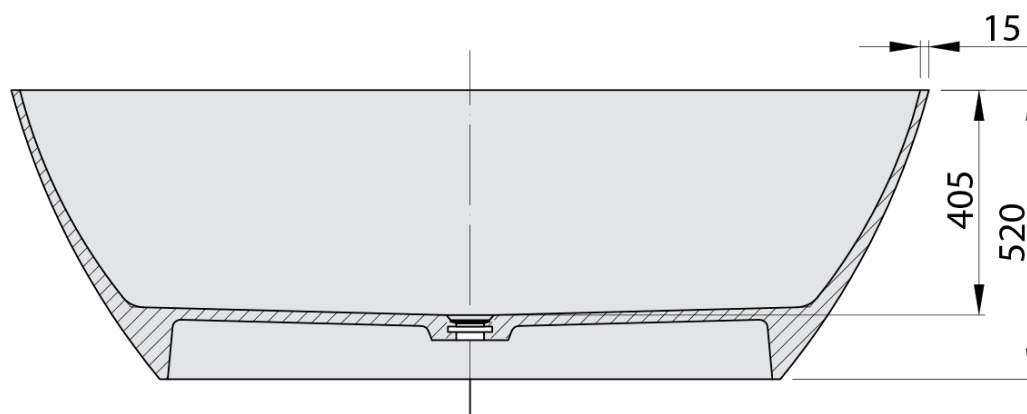

MEDINA wanna wolnostojąca 165x70x52cm, solid surface, biały mat

Kod: 92430

Podstawowe informacje

Marka: Polysan

Rozmiary

Długość: 1650 mm

Szerokość: 700 mm

Wysokość: 520 mm

Objętość: 292 l

Właściwości

Kolor: Biały mat

Materiał: Solid Surface

Kształt: Wolnostojące

Instalacja: Wolnostojąca / przyścienna

Średnica odpływu: 52 mm

Opakowanie nie zawiera: Syfon, Korek

Waga / szt.: 161.0 kg

Opakowanie: 1 szt.

Gwarancja: 2 lata

Polecamy dokupić

1 szt. Odpływ wannowy 6/4", click-clack, , solid surface, biały mat (Kod: 72195)

Karta techniczna

VOLUME 292L