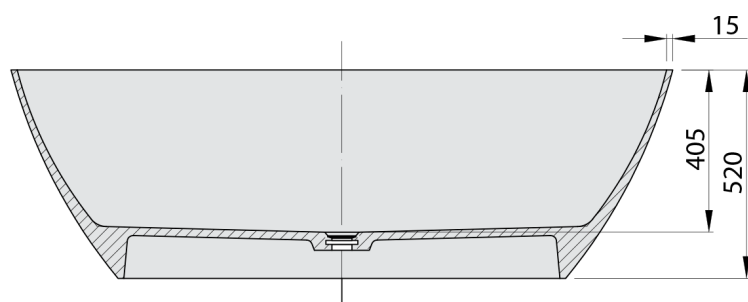

MEDINA wanna wolnostojąca 165x70x52cm, solid surface, biały mat

Kod: 92430

Rozmiary

Długość: 1650 mm

Szerokość: 700 mm

Wysokość: 520 mm

Objętość: 292 l

Właściwości

Gwarancja: 2 lata

Kolor: Biały mat

Materiał: Solid Surface

Karta techniczna

VOLUME 292L