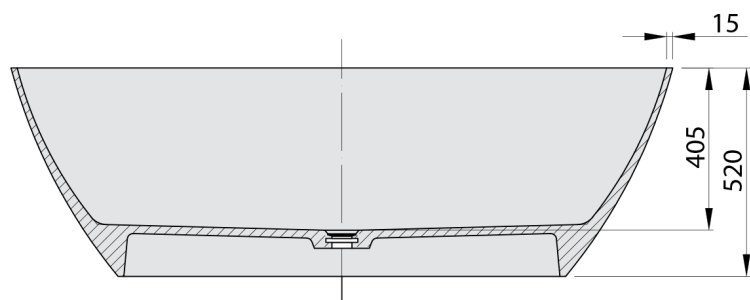

Karta techniczna