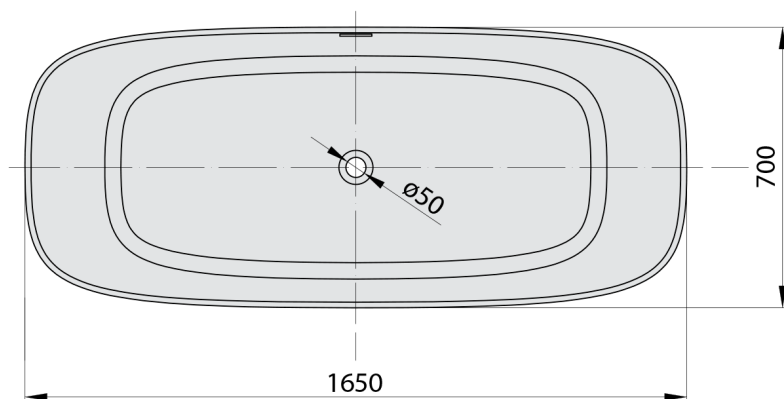

MEDINA wanna wolnostojąca 165x70x52cm, solid surface, biały mat

Kod: 92430

Rozmiary

Długość: 1650 mm

Szerokość: 700 mm

Wysokość: 520 mm

Objętość: 292 l

Właściwości

Gwarancja: 2 lata

Kolor: Biały mat

Materiał: Solid Surface

Karta techniczna

VOLUME 292L