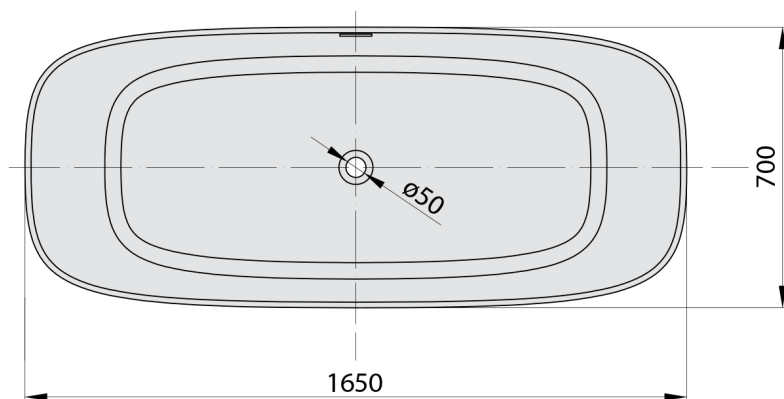

Karta techniczna