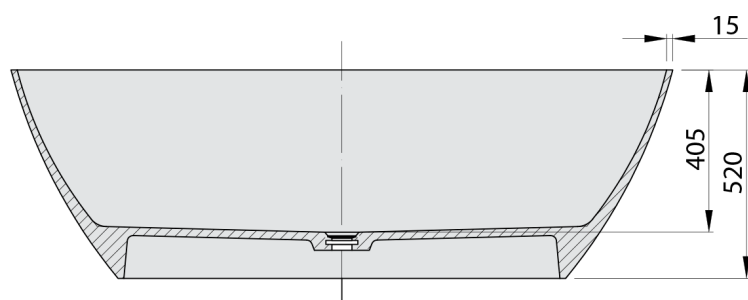

Karta techniczna