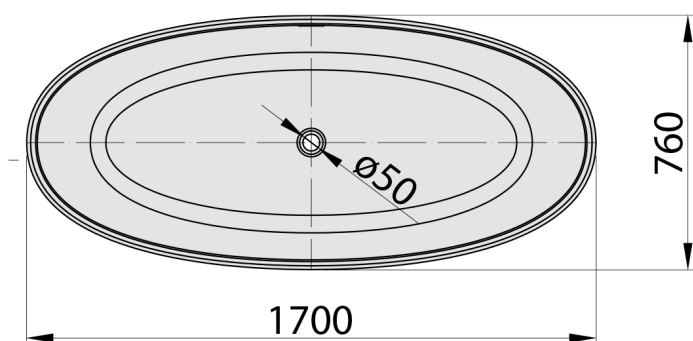

Karta techniczna