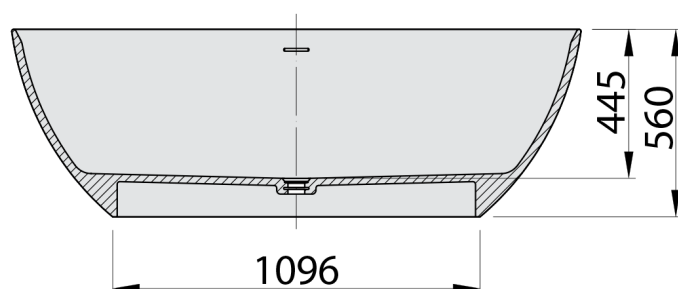

NOYA wanna wolnostojąca 170x76x56cm, solid surface, biały mat**Kod:** 92330**Rozmiary**

Długość: 1700 mm

Szerokość: 760 mm

Wysokość: 560 mm

Objętość: 295 l

Właściwości

Kolor: Biały mat

Materiał: Solid Surface

Gwarancja: 2 lata

**Karta techniczna****VOLUME 295L**