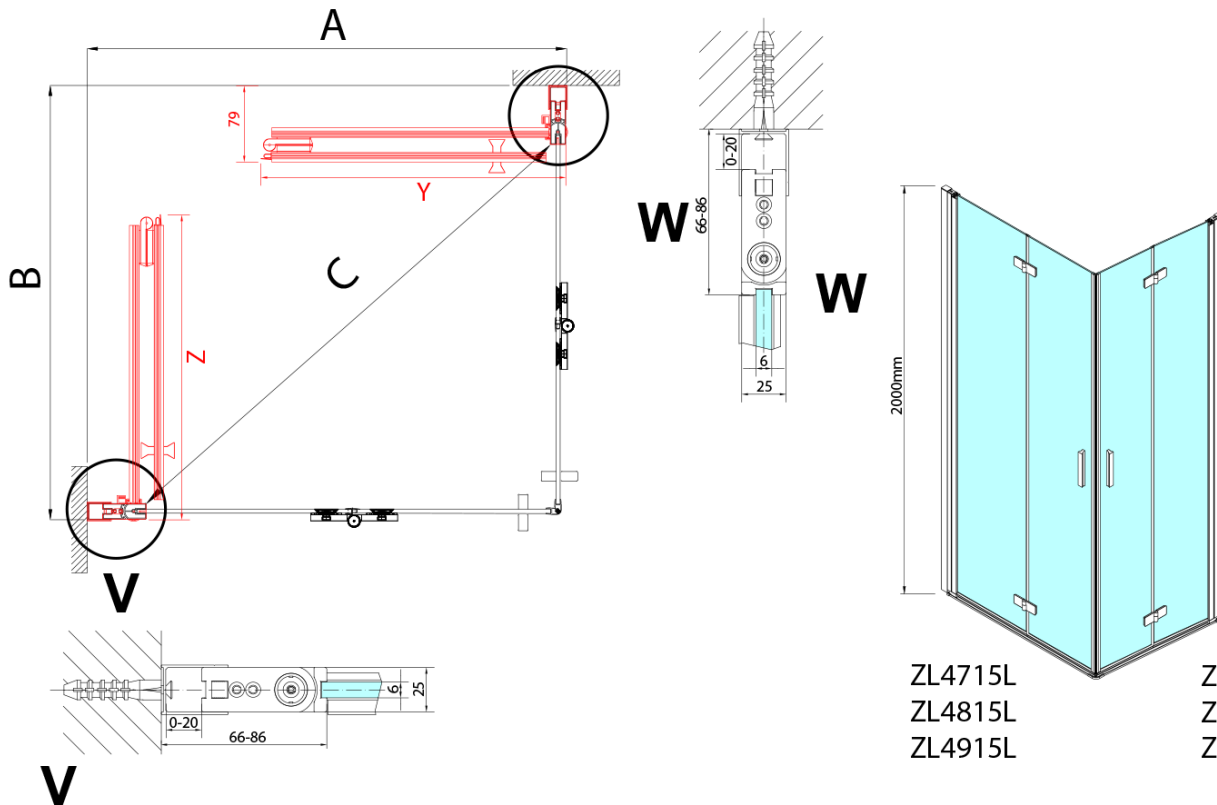

ZOOM kabina prysznicowa 700x900mm, wejście z rogu

Kod: ZL4715R-02

Podstawowe informacje

Marka: Polysan

Seria: ZOOM

Rozmiary

Szerokość: 700 mm

Wysokość: 2000 mm

Głębokość: 900 mm

Właściwości

Kolor profilu: Chrom - Aluminium polerowane

Kształt: Prostokątna - wejście z rogu

Typ otwierania: Składane

Szerokość wejścia: 978 mm

Rodzaj szkła: Szkło czyste

Wykończenie szkła: Antidrop

Grubość szkła: 6 mm

Właściwości: Bezprofilowe, Otwieranie do środka i na zewnątrz

Waga / szt.: 62.0 kg

Opakowanie: 2 szt.

Gwarancja: 2 lata

ZOOM kabina prysznicowa 700x900mm, wejście z rogu

Karta techniczna

Model L		Model R	A	B	C	Y	Z
ZL4715L	+	ZL4815R	670-690	770-790	907	378	339
ZL4715L	+	ZL4915R	670-690	870-890	978	438	339
ZL4815L	+	ZL4915R	770-790	870-890	1048	438	378
ZL4815L	+	ZL4715R	770-790	670-690	907	339	378
ZL4915L	+	ZL4715R	870-890	670-690	978	339	438
ZL4915L	+	ZL4815R	870-890	770-790	1048	378	438