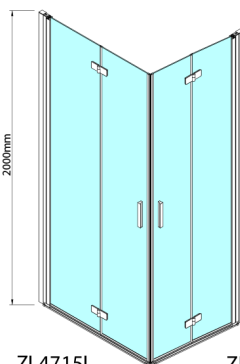

ZOOM kabina prysznicowa 700x900mm, wejście z rogu

Kod: ZL4715R-02

Rozmiary

Szerokość: 700 mm
 Wysokość: 2000 mm
 Głębokość: 900 mm

Właściwości

Gwarancja: 2 lata

Karta techniczna

Model L	Model R	A	B	C	Y	Z
ZL4715L +	ZL4815R	670-690	770-790	907	378	339
ZL4715L +	ZL4915R	670-690	870-890	978	438	339
ZL4815L +	ZL4915R	770-790	870-890	1048	438	378
ZL4815L +	ZL4715R	770-790	670-690	907	339	378
ZL4915L +	ZL4715R	870-890	670-690	978	339	438
ZL4915L +	ZL4815R	870-890	770-790	1048	378	438