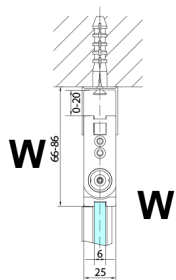

ZOOM kabina prysznicowa 700x900mm, wejście z rogu

Kod: ZL4715R-02

Rozmiary

Szerokość: 700 mm
 Wysokość: 2000 mm
 Głębokość: 900 mm

Właściwości

Gwarancja: 2 lata

Karta techniczna

Model L	Model R	A	B	C	Y	Z
ZL4715L +	ZL4815R	670-690	770-790	907	378	339
ZL4715L +	ZL4915R	670-690	870-890	978	438	339
ZL4815L +	ZL4915R	770-790	870-890	1048	438	378
ZL4815L +	ZL4715R	770-790	670-690	907	339	378
ZL4915L +	ZL4715R	870-890	670-690	978	339	438
ZL4915L +	ZL4815R	870-890	770-790	1048	378	438