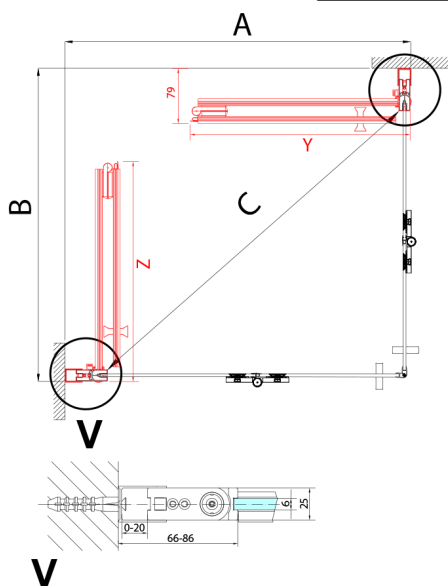

ZOOM kabina prysznicowa 700x900mm, wejście z rogu

Kod: ZL4715R-02

Rozmiary

Szerokość: 700 mm
 Wysokość: 2000 mm
 Głębokość: 900 mm

Właściwości

Gwarancja: 2 lata

Karta techniczna

Model L	Model R	A	B	C	Y	Z
ZL4715L +	ZL4815R	670-690	770-790	907	378	339
ZL4715L +	ZL4915R	670-690	870-890	978	438	339
ZL4815L +	ZL4915R	770-790	870-890	1048	438	378
ZL4815L +	ZL4715R	770-790	670-690	907	339	378
ZL4915L +	ZL4715R	870-890	670-690	978	339	438
ZL4915L +	ZL4815R	870-890	770-790	1048	378	438