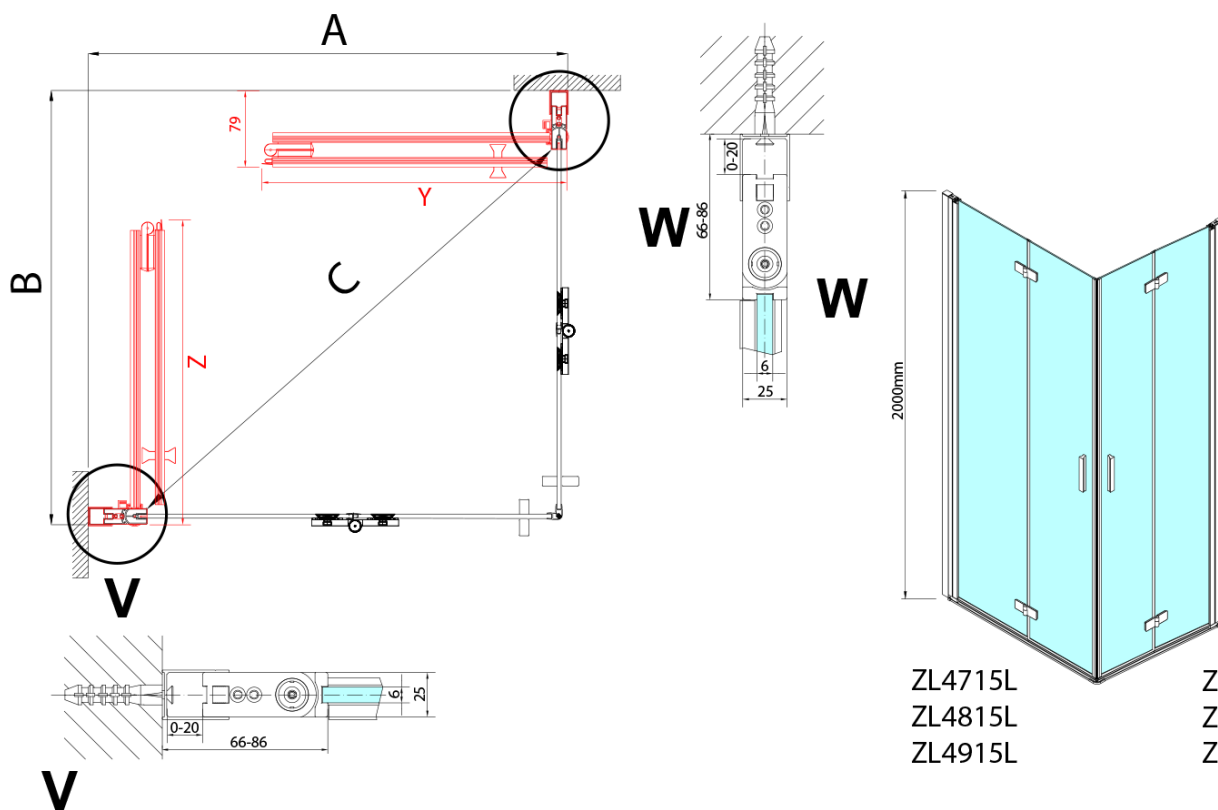

ZOOM kabina prysznicowa 700x900mm, wejście z rogu

Kod: ZL4715L-04

Podstawowe informacje

Marka: Polysan

Seria: ZOOM

Rozmiary

Szerokość: 700 mm

Wysokość: 2000 mm

Głębokość: 900 mm

Właściwości

Kolor profilu: Chrom - Aluminium polerowane

Kształt: Prostokątna - wejście z rogu

Typ otwierania: Składane

Szerokość wejścia: 978 mm

Rodzaj szkła: Szkło czyste

Wykończenie szkła: Antidrop

Grubość szkła: 6 mm

Właściwości: Bezprofilowe, Otwieranie do środka i na zewnątrz

Waga / szt.: 62.0 kg

Opakowanie: 2 szt.

Gwarancja: 2 lata

ZOOM kabina prysznicowa 700x900mm, wejście z rogu

Karta techniczna

Model L		Model R	A	B	C	Y	Z
ZL4715L	+	ZL4815R	670-690	770-790	907	378	339
ZL4715L	+	ZL4915R	670-690	870-890	978	438	339
ZL4815L	+	ZL4915R	770-790	870-890	1048	438	378
ZL4815L	+	ZL4715R	770-790	670-690	907	339	378
ZL4915L	+	ZL4715R	870-890	670-690	978	339	438
ZL4915L	+	ZL4815R	870-890	770-790	1048	378	438