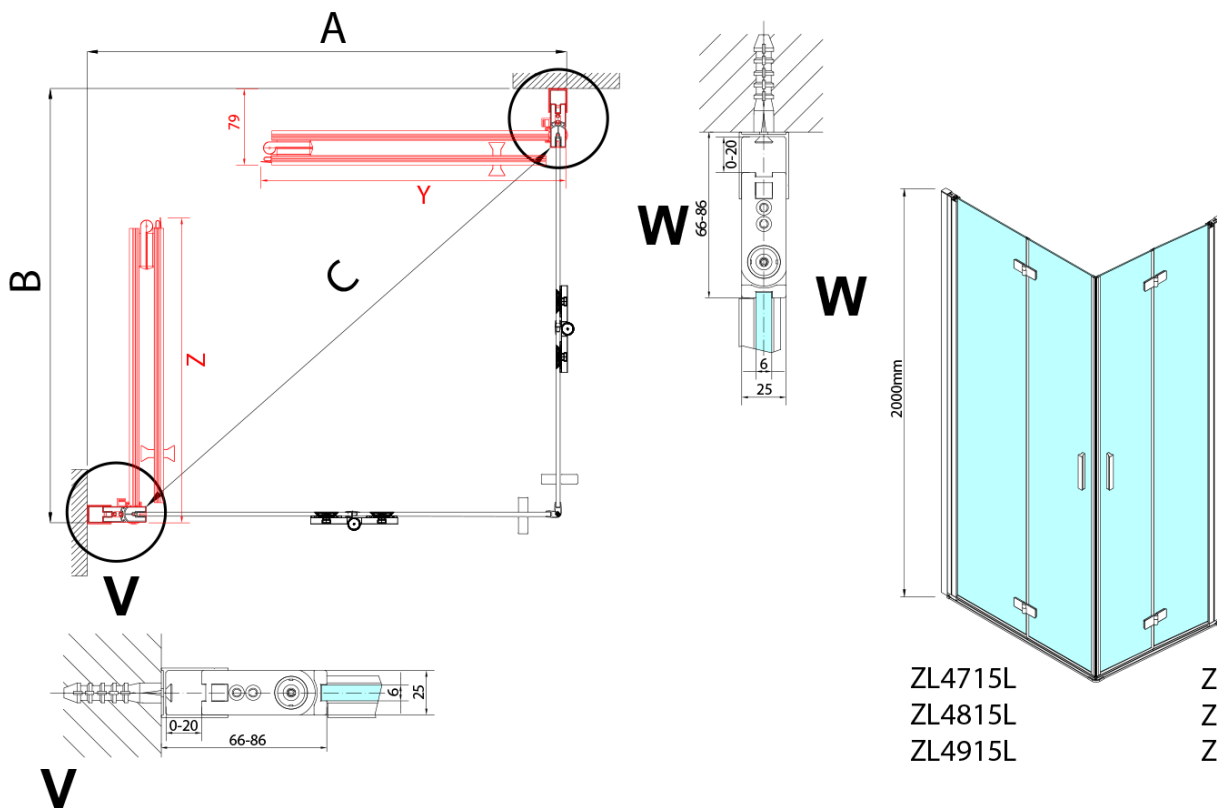

### Rozmiary

Szerokość: 700 mm

Wysokość: 2000 mm

Głębokość: 800 mm

### Właściwości

Kolor profilu: Chrom - Aluminium polerowane

Kształt: Prostokątna - wejście z rogu

Typ otwierania: Składane

Szerokość wejścia: 907 mm

Rodzaj szkła: Szkło czyste

Wykończenie szkła: Antidrop

Grubość szkła: 6 mm

# ZOOM kabina prysznicowa 700x800mm, wejście z rogu

## Karta techniczna

Model L	Model R	A	B	C	Y	Z
ZL4715L +	ZL4815R	670-690	770-790	907	378	339
ZL4715L +	ZL4915R	670-690	870-890	978	438	339
ZL4815L +	ZL4915R	770-790	870-890	1048	438	378
ZL4815L +	ZL4715R	770-790	670-690	907	339	378
ZL4915L +	ZL4715R	870-890	670-690	978	339	438
ZL4915L +	ZL4815R	870-890	770-790	1048	378	438