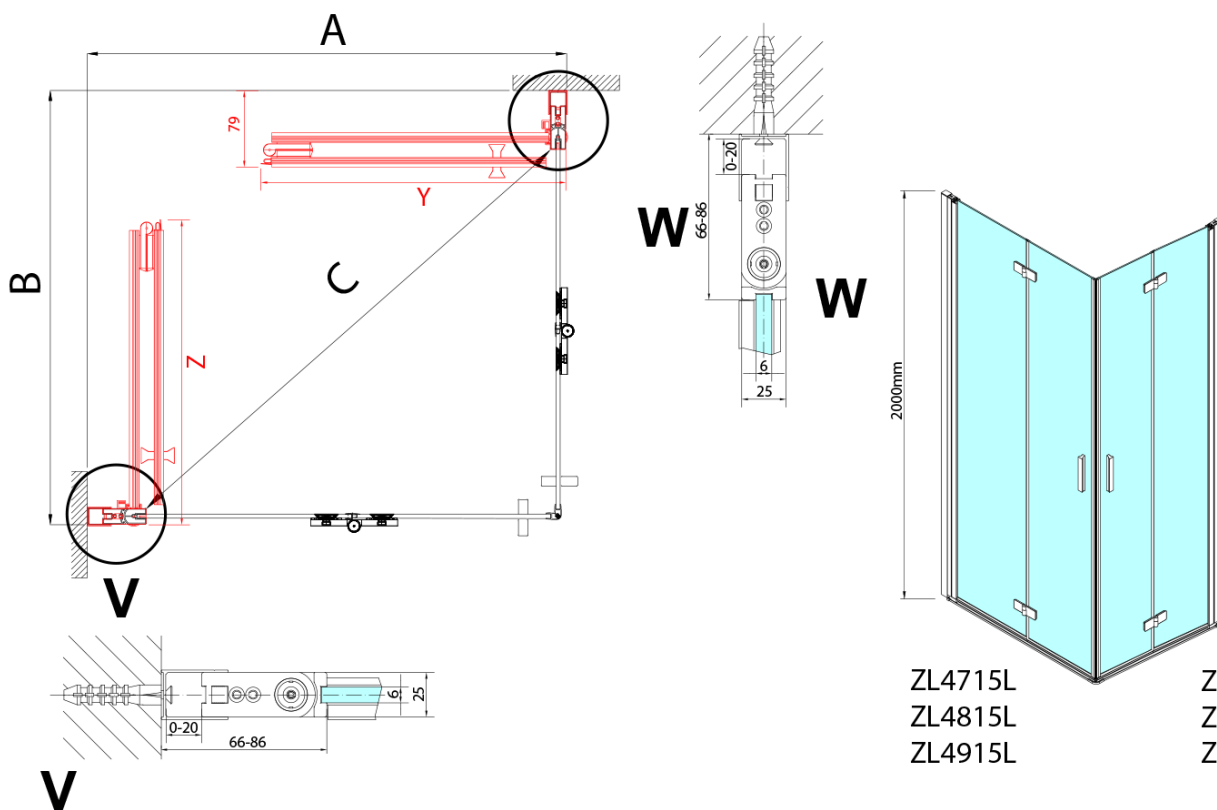

ZOOM kabina prysznicowa 700x800mm, wejście z rogu

Kod: ZL4715R-01

Podstawowe informacje

Marka: Polysan

Seria: ZOOM

Rozmiary

Szerokość: 700 mm

Wysokość: 2000 mm

Głębokość: 800 mm

Właściwości

Kolor profilu: Chrom - Aluminium polerowane

Kształt: Prostokątna - wejście z rogu

Typ otwierania: Składane

Szerokość wejścia: 907 mm

Rodzaj szkła: Szkło czyste

Wykończenie szkła: Antidrop

Grubość szkła: 6 mm

Właściwości: Bezprofilowe, Otwieranie do środka i na zewnątrz

Waga / szt.: 62.0 kg

Opakowanie: 2 szt.

Gwarancja: 2 lata

ZOOM kabina prysznicowa 700x800mm, wejście z rogu

Karta techniczna

Model L		Model R	A	B	C	Y	Z
ZL4715L	+	ZL4815R	670-690	770-790	907	378	339
ZL4715L	+	ZL4915R	670-690	870-890	978	438	339
ZL4815L	+	ZL4915R	770-790	870-890	1048	438	378
ZL4815L	+	ZL4715R	770-790	670-690	907	339	378
ZL4915L	+	ZL4715R	870-890	670-690	978	339	438
ZL4915L	+	ZL4815R	870-890	770-790	1048	378	438