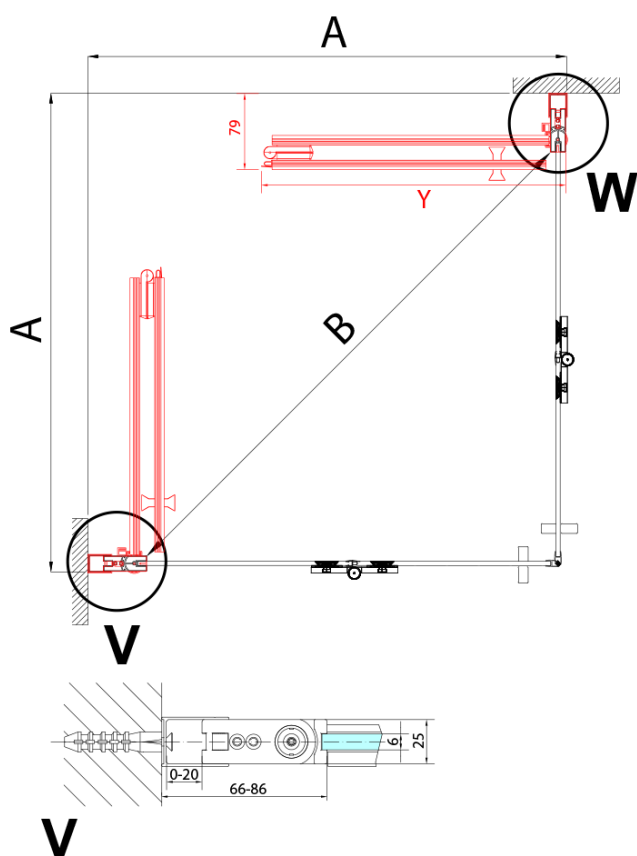

### Rozmiary

Szerokość: 900 mm  
Wysokość: 2000 mm  
Głębokość: 900 mm

### Właściwości

Kolor profilu: Czarny mat  
Kształt: Kwadratowa - wejście z rogu  
Typ otwierania: Składane  
Szerokość wejścia: 1119 mm  
Rodzaj szkła: Szkło czyste  
Wykończenie szkła: Antidrop  
Grubość szkła: 6 mm  
Właściwości: Bezprofilowe, Otwieranie do środka i na zewnątrz  
Waga / szt.: 62.0 kg  
Opakowanie: 2 szt.  
Gwarancja: 2 lata

ZOOM BLACK kabina prysznicowa 900x900mm,  
wejście z rogu

Karta techniczna

Model	A	B	Y
ZL4715B	670-690	837	339
ZL4815B	770-790	978	378
ZL4915B	870-890	1119	438

ZL4715BL  
ZL4815BL  
ZL4915BL

ZL4715BR  
ZL4815BR  
ZL4915BR