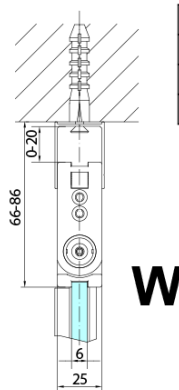

### Rozmiary

Szerokość: 900 mm  
Wysokość: 2000 mm  
Głębokość: 900 mm

### Właściwości

Kolor profilu: Czarny mat  
Kształt: Kwadratowa - wejście z rogu  
Typ otwierania: Składane  
Szerokość wejścia: 1119 mm  
Rodzaj szkła: Szkło czyste  
Wykończenie szkła: Antidrop  
Grubość szkła: 6 mm  
Właściwości: Bezprofilowe, Otwieranie do środka i na zewnątrz  
Waga / szt.: 62.0 kg  
Opakowanie: 2 szt.  
Gwarancja: 2 lata

ZOOM BLACK kabina prysznicowa 900x900mm,  
wejście z rogu

Karta techniczna

Model	A	B	Y
ZL4715B	670-690	837	339
ZL4815B	770-790	978	378
ZL4915B	870-890	1119	438

ZL4715BL  
ZL4815BL  
ZL4915BL

ZL4715BR  
ZL4815BR  
ZL4915BR