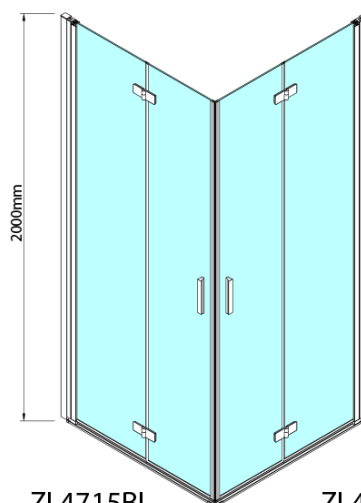

## ZOOM BLACK kabina prysznicowa 900x900mm, wejście z rogu

Kod: ZL4915BL-02

### Rozmiary

Szerokość: 900 mm  
Wysokość: 2000 mm  
Głębokość: 900 mm

### Właściwości

Kolor profilu: Czarny mat  
Kształt: Kwadratowa - wejście z rogu  
Typ otwierania: Składane  
Szerokość wejścia: 1119 mm  
Rodzaj szkła: Szkło czyste  
Wykończenie szkła: Antidrop  
Grubość szkła: 6 mm  
Właściwości: Bezprofilowe, Otwieranie do środka i na zewnątrz  
Waga / szt.: 62.0 kg  
Opakowanie: 2 szt.  
Gwarancja: 2 lata

ZOOM BLACK kabina prysznicowa 900x900mm,  
wejście z rogu

Karta techniczna

Model	A	B	Y
ZL4715B	670-690	837	339
ZL4815B	770-790	978	378
ZL4915B	870-890	1119	438

ZL4715BL  
ZL4815BL  
ZL4915BL

ZL4715BR  
ZL4815BR  
ZL4915BR