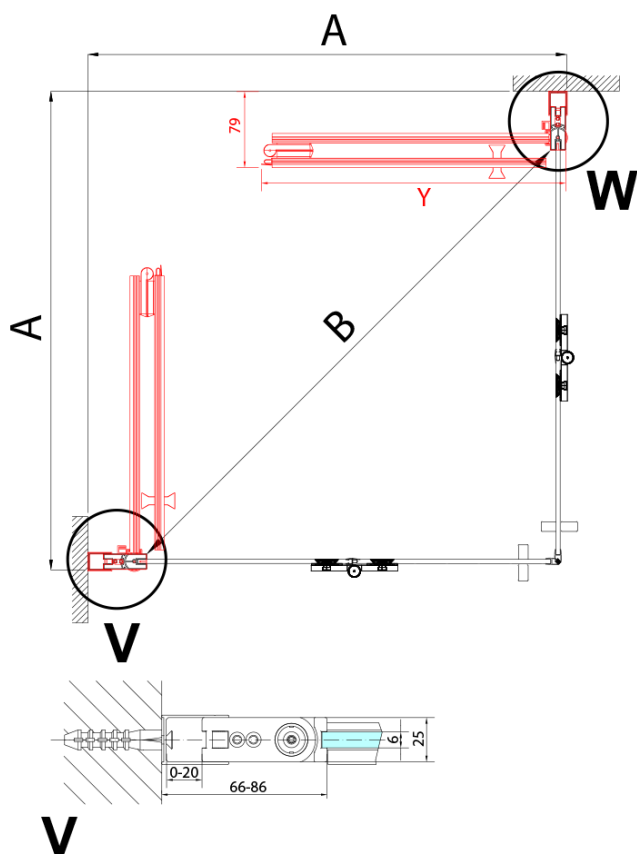

ZOOM BLACK kabina prysznicowa 800x800mm, wejście z rogu

Kod: ZL4815BL-02

Podstawowe informacje

Marka: Polysan
Seria: ZOOM BLACK

Rozmiary

Szerokość: 800 mm
Wysokość: 2000 mm
Głębokość: 800 mm

Właściwości

Kolor profilu: Czarny mat
Kształt: Kwadratowa - wejście z rogu
Typ otwierania: Składane
Szerokość wejścia: 978 mm
Rodzaj szkła: Szkło czyste
Wykończenie szkła: Antidrop
Grubość szkła: 6 mm
Właściwości: Bezprofilowe, Otwieranie do środka i na zewnątrz
Waga / szt.: 62.0 kg
Opakowanie: 2 szt.
Gwarancja: 2 lata

**ZOOM BLACK kabina prysznicowa 800x800mm,
wejście z rogu**

Karta techniczna

Model	A	B	Y
ZL4715B	670-690	837	339
ZL4815B	770-790	978	378
ZL4915B	870-890	1119	438

ZL4715BL
ZL4815BL
ZL4915BL

ZL4715BR
ZL4815BR
ZL4915BR