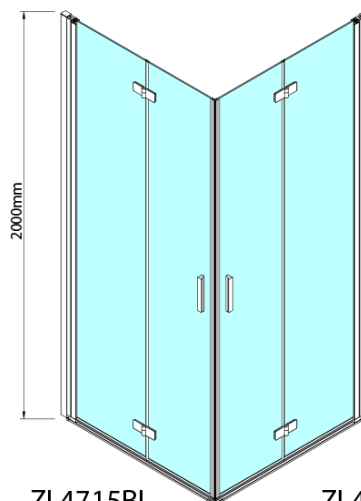

ZOOM BLACK kabina prysznicowa 800x800mm, wejście z rogu

Kod: ZL4815BL-02

Podstawowe informacje

Marka: Polysan
Seria: ZOOM BLACK

Rozmiary

Szerokość: 800 mm
Wysokość: 2000 mm
Głębokość: 800 mm

Właściwości

Kolor profilu: Czarny mat
Kształt: Kwadratowa - wejście z rogu
Typ otwierania: Składane
Szerokość wejścia: 978 mm
Rodzaj szkła: Szkło czyste
Wykończenie szkła: Antidrop
Grubość szkła: 6 mm
Właściwości: Bezprofilowe, Otwieranie do środka i na zewnątrz
Waga / szt.: 62.0 kg
Opakowanie: 2 szt.
Gwarancja: 2 lata

**ZOOM BLACK kabina prysznicowa 800x800mm,
wejście z rogu**

Karta techniczna

Model	A	B	Y
ZL4715B	670-690	837	339
ZL4815B	770-790	978	378
ZL4915B	870-890	1119	438

ZL4715BL
ZL4815BL
ZL4915BL

ZL4715BR
ZL4815BR
ZL4915BR