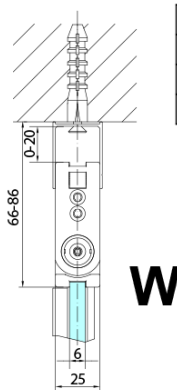

ZOOM BLACK kabina prysznicowa 800x800mm, wejście z rogu

Kod: ZL4815BL-02

Podstawowe informacje

Marka: Polysan
Seria: ZOOM BLACK

Rozmiary

Szerokość: 800 mm
Wysokość: 2000 mm
Głębokość: 800 mm

Właściwości

Kolor profilu: Czarny mat
Kształt: Kwadratowa - wejście z rogu
Typ otwierania: Składane
Szerokość wejścia: 978 mm
Rodzaj szkła: Szkło czyste
Wykończenie szkła: Antidrop
Grubość szkła: 6 mm
Właściwości: Bezprofilowe, Otwieranie do środka i na zewnątrz
Waga / szt.: 62.0 kg
Opakowanie: 2 szt.
Gwarancja: 2 lata

**ZOOM BLACK kabina prysznicowa 800x800mm,
wejście z rogu**

Karta techniczna

Model	A	B	Y
ZL4715B	670-690	837	339
ZL4815B	770-790	978	378
ZL4915B	870-890	1119	438

ZL4715BL
ZL4815BL
ZL4915BL

ZL4715BR
ZL4815BR
ZL4915BR