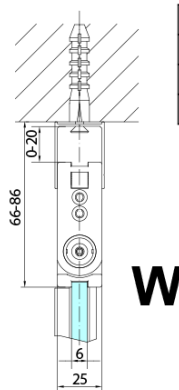

### Rozmiary

Szerokość: 800 mm  
Wysokość: 2000 mm  
Głębokość: 800 mm

### Właściwości

Kolor profilu: Czarny mat  
Kształt: Kwadratowa - wejście z rogu  
Typ otwierania: Składane  
Szerokość wejścia: 978 mm  
Rodzaj szkła: Szkło czyste  
Wykończenie szkła: Antidrop  
Grubość szkła: 6 mm  
Właściwości: Bezprofilowe, Otwieranie do środka i na zewnątrz  
Waga / szt.: 62.0 kg  
Opakowanie: 2 szt.  
Gwarancja: 2 lata

ZOOM BLACK kabina prysznicowa 800x800mm,  
wejście z rogu

Karta techniczna

| Model   | A       | B    | Y   |
|---------|---------|------|-----|
| ZL4715B | 670-690 | 837  | 339 |
| ZL4815B | 770-790 | 978  | 378 |
| ZL4915B | 870-890 | 1119 | 438 |