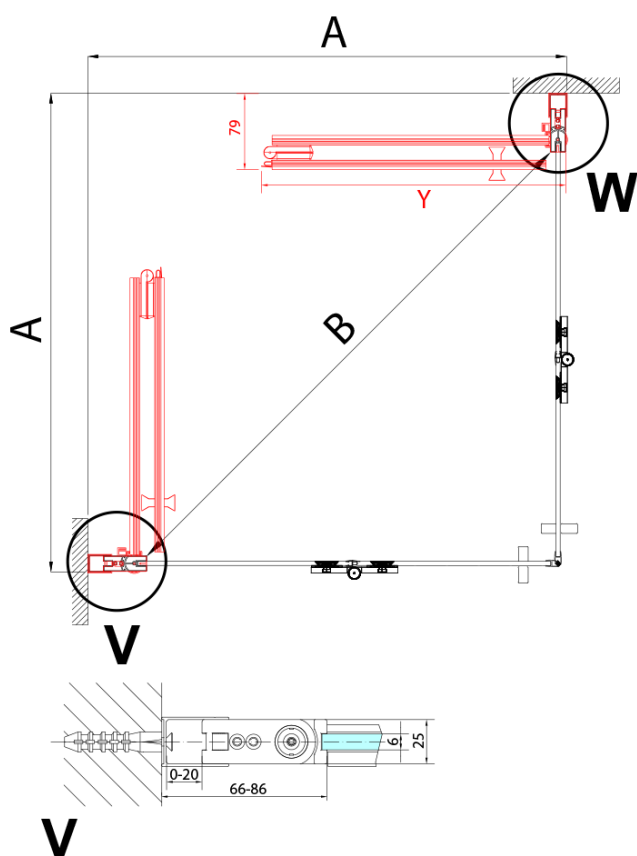

### Rozmiary

Szerokość: 800 mm  
Wysokość: 2000 mm  
Głębokość: 800 mm

### Właściwości

Kolor profilu: Czarny mat  
Kształt: Kwadratowa - wejście z rogu  
Typ otwierania: Składane  
Szerokość wejścia: 978 mm  
Rodzaj szkła: Szkło czyste  
Wykończenie szkła: Antidrop  
Grubość szkła: 6 mm  
Właściwości: Bezprofilowe, Otwieranie do środka i na zewnątrz  
Waga / szt.: 62.0 kg  
Opakowanie: 2 szt.  
Gwarancja: 2 lata

ZOOM BLACK kabina prysznicowa 800x800mm,  
wejście z rogu

Karta techniczna

| Model   | A       | B    | Y   |
|---------|---------|------|-----|
| ZL4715B | 670-690 | 837  | 339 |
| ZL4815B | 770-790 | 978  | 378 |
| ZL4915B | 870-890 | 1119 | 438 |