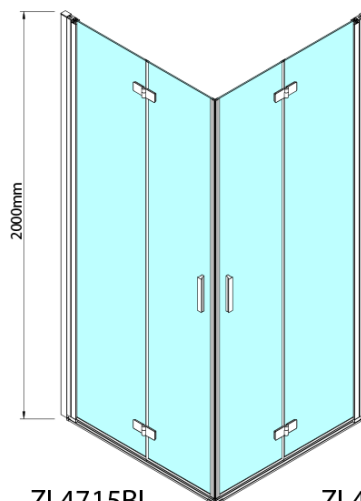

## ZOOM BLACK kabina prysznicowa 800x800mm, wejście z rogu

Kod: ZL4815BL-02

### Rozmiary

Szerokość: 800 mm  
Wysokość: 2000 mm  
Głębokość: 800 mm

### Właściwości

Kolor profilu: Czarny mat  
Kształt: Kwadratowa - wejście z rogu  
Typ otwierania: Składane  
Szerokość wejścia: 978 mm  
Rodzaj szkła: Szkło czyste  
Wykończenie szkła: Antidrop  
Grubość szkła: 6 mm  
Właściwości: Bezprofilowe, Otwieranie do środka i na zewnątrz  
Waga / szt.: 62.0 kg  
Opakowanie: 2 szt.  
Gwarancja: 2 lata

ZOOM BLACK kabina prysznicowa 800x800mm,  
wejście z rogu

Karta techniczna

| Model   | A       | B    | Y   |
|---------|---------|------|-----|
| ZL4715B | 670-690 | 837  | 339 |
| ZL4815B | 770-790 | 978  | 378 |
| ZL4915B | 870-890 | 1119 | 438 |