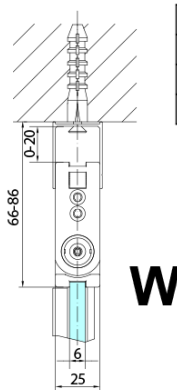

ZOOM BLACK kabina prysznicowa 700x700mm, wejście z rogu

Kod: ZL4715BL-02

Podstawowe informacje

Marka: Polysan
Seria: ZOOM BLACK

Rozmiary

Szerokość: 700 mm
Wysokość: 2000 mm
Głębokość: 700 mm

Właściwości

Kolor profilu: Czarny mat
Kształt: Kwadratowa - wejście z rogu
Typ otwierania: Składane
Szerokość wejścia: 837 mm
Rodzaj szkła: Szkło czyste
Wykończenie szkła: Antidrop
Grubość szkła: 6 mm
Właściwości: Bezprofilowe, Otwieranie do środka i na zewnątrz
Waga / szt.: 62.0 kg
Opakowanie: 2 szt.
Gwarancja: 2 lata

ZOOM BLACK kabina prysznicowa 700x700mm,
wejście z rogu

Karta techniczna

Model	A	B	Y
ZL4715B	670-690	837	339
ZL4815B	770-790	978	378
ZL4915B	870-890	1119	438

ZL4715BL
ZL4815BL
ZL4915BL

ZL4715BR
ZL4815BR
ZL4915BR