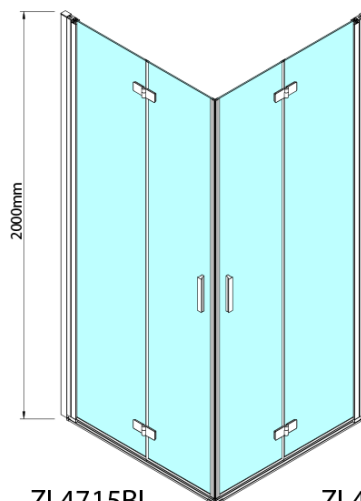

ZOOM BLACK kabina prysznicowa 700x700mm, wejście z rogu

Kod: ZL4715BL-02

Podstawowe informacje

Marka: Polysan
Seria: ZOOM BLACK

Rozmiary

Szerokość: 700 mm
Wysokość: 2000 mm
Głębokość: 700 mm

Właściwości

Kolor profilu: Czarny mat
Kształt: Kwadratowa - wejście z rogu
Typ otwierania: Składane
Szerokość wejścia: 837 mm
Rodzaj szkła: Szkło czyste
Wykończenie szkła: Antidrop
Grubość szkła: 6 mm
Właściwości: Bezprofilowe, Otwieranie do środka i na zewnątrz
Waga / szt.: 62.0 kg
Opakowanie: 2 szt.
Gwarancja: 2 lata

ZOOM BLACK kabina prysznicowa 700x700mm,
wejście z rogu

Karta techniczna

Model	A	B	Y
ZL4715B	670-690	837	339
ZL4815B	770-790	978	378
ZL4915B	870-890	1119	438

ZL4715BL
ZL4815BL
ZL4915BL

ZL4715BR
ZL4815BR
ZL4915BR