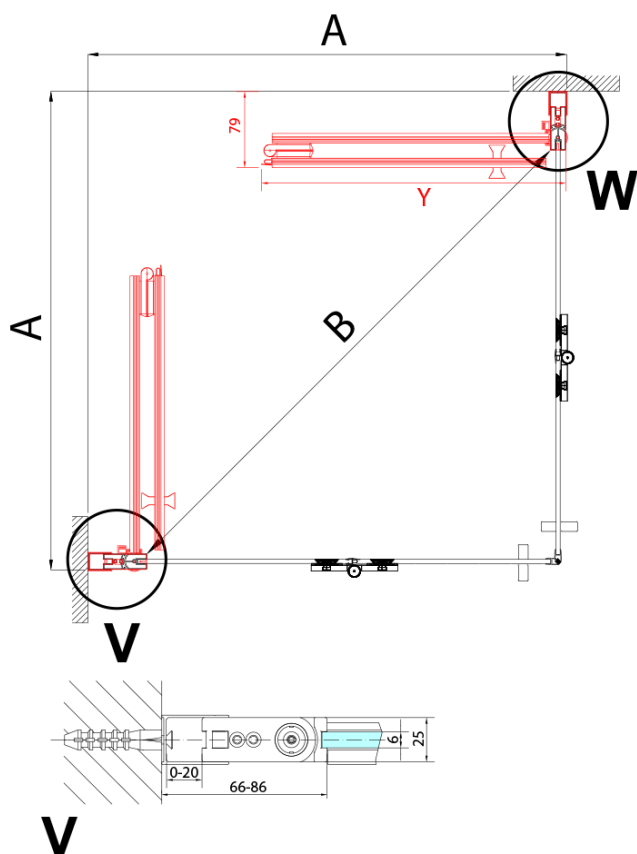

ZOOM BLACK kabina prysznicowa 700x700mm, wejście z rogu

Kod: ZL4715BL-02

Podstawowe informacje

Marka: Polysan
Seria: ZOOM BLACK

Rozmiary

Szerokość: 700 mm
Wysokość: 2000 mm
Głębokość: 700 mm

Właściwości

Kolor profilu: Czarny mat
Kształt: Kwadratowa - wejście z rogu
Typ otwierania: Składane
Szerokość wejścia: 837 mm
Rodzaj szkła: Szkło czyste
Wykończenie szkła: Antidrop
Grubość szkła: 6 mm
Właściwości: Bezprofilowe, Otwieranie do środka i na zewnątrz
Waga / szt.: 62.0 kg
Opakowanie: 2 szt.
Gwarancja: 2 lata

ZOOM BLACK kabina prysznicowa 700x700mm,
wejście z rogu

Karta techniczna

Model	A	B	Y
ZL4715B	670-690	837	339
ZL4815B	770-790	978	378
ZL4915B	870-890	1119	438

ZL4715BL
ZL4815BL
ZL4915BL

ZL4715BR
ZL4815BR
ZL4915BR