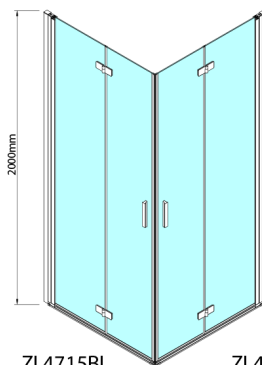

ZOOM BLACK kabina prysznicowa 700x700mm, wejście z rogu

Kod: ZL4715BL-02

Rozmiary

Szerokość: 700 mm
 Wysokość: 2000 mm
 Głębokość: 700 mm

Właściwości

Gwarancja: 2 lata

Karta techniczna

Model	A	B	Y
ZL4715B	670-690	837	339
ZL4815B	770-790	978	378
ZL4915B	870-890	1119	438