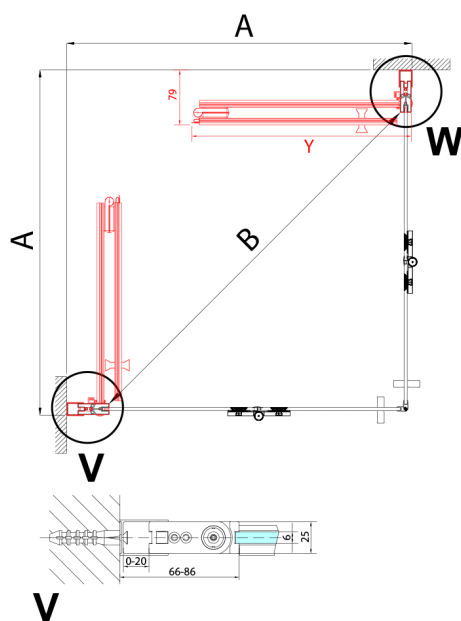

ZOOM BLACK kabina prysznicowa 700x700mm, wejście z rogu

Kod: ZL4715BL-02

Rozmiary

Szerokość: 700 mm
 Wysokość: 2000 mm
 Głębokość: 700 mm

Właściwości

Gwarancja: 2 lata

Karta techniczna

Model	A	B	Y
ZL4715B	670-690	837	339
ZL4815B	770-790	978	378
ZL4915B	870-890	1119	438