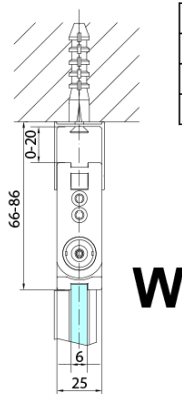

ZOOM kabina prysznicowa 800x800mm, wejście z rogu

Kod: ZL4815L-02

Podstawowe informacje

Marka: Polysan

Seria: ZOOM

Rozmiary

Szerokość: 800 mm

Wysokość: 2000 mm

Głębokość: 800 mm

Właściwości

Kolor profilu: Chrom - Aluminium polerowane

Kształt: Kwadratowa - wejście z rogu

Typ otwierania: Składane

Szerokość wejścia: 978 mm

Rodzaj szkła: Szkło czyste

Wykończenie szkła: Antidrop

Grubość szkła: 6 mm

Właściwości: Bezprofilowe, Otwieranie do środka i na zewnątrz

Waga / szt.: 62.0 kg

Opakowanie: 2 szt.

Gwarancja: 2 lata

ZOOM kabina prysznicowa 800x800mm, wejście z rogu

Karta techniczna

Model	A	B	Y
ZL4715	670-690	837	339
ZL4815	770-790	978	378
ZL4915	870-890	1119	438

ZL4715L
ZL4815L
ZL4915L

ZL4715R
ZL4815R
ZL4915R