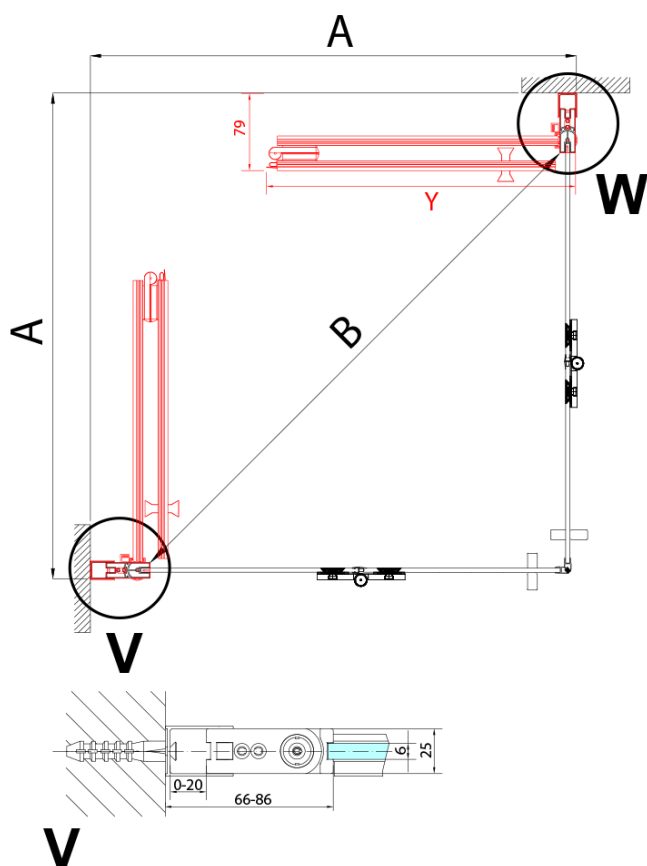

ZOOM kabina prysznicowa 800x800mm, wejście z rogu

Kod: ZL4815L-02

Podstawowe informacje

Marka: Polysan

Seria: ZOOM

Rozmiary

Szerokość: 800 mm

Wysokość: 2000 mm

Głębokość: 800 mm

Właściwości

Kolor profilu: Chrom - Aluminium polerowane

Kształt: Kwadratowa - wejście z rogu

Typ otwierania: Składane

Szerokość wejścia: 978 mm

Rodzaj szkła: Szkło czyste

Wykończenie szkła: Antidrop

Grubość szkła: 6 mm

Właściwości: Bezprofilowe, Otwieranie do środka i na zewnątrz

Waga / szt.: 62.0 kg

Opakowanie: 2 szt.

Gwarancja: 2 lata

ZOOM kabina prysznicowa 800x800mm, wejście z rogu

Karta techniczna

Model	A	B	Y
ZL4715	670-690	837	339
ZL4815	770-790	978	378
ZL4915	870-890	1119	438

ZL4715L
ZL4815L
ZL4915L

ZL4715R
ZL4815R
ZL4915R