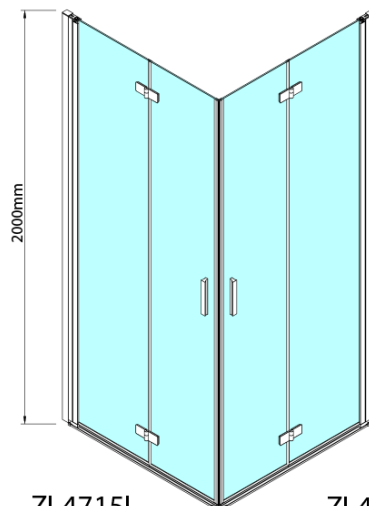

ZOOM kabina prysznicowa 800x800mm, wejście z rogu

Kod: ZL4815L-02

Podstawowe informacje

Marka: Polysan

Seria: ZOOM

Rozmiary

Szerokość: 800 mm

Wysokość: 2000 mm

Głębokość: 800 mm

Właściwości

Kolor profilu: Chrom - Aluminium polerowane

Kształt: Kwadratowa - wejście z rogu

Typ otwierania: Składane

Szerokość wejścia: 978 mm

Rodzaj szkła: Szkło czyste

Wykończenie szkła: Antidrop

Grubość szkła: 6 mm

Właściwości: Bezprofilowe, Otwieranie do środka i na zewnątrz

Waga / szt.: 62.0 kg

Opakowanie: 2 szt.

Gwarancja: 2 lata

ZOOM kabina prysznicowa 800x800mm, wejście z rogu

Karta techniczna

Model	A	B	Y
ZL4715	670-690	837	339
ZL4815	770-790	978	378
ZL4915	870-890	1119	438

ZL4715L
ZL4815L
ZL4915L

ZL4715R
ZL4815R
ZL4915R