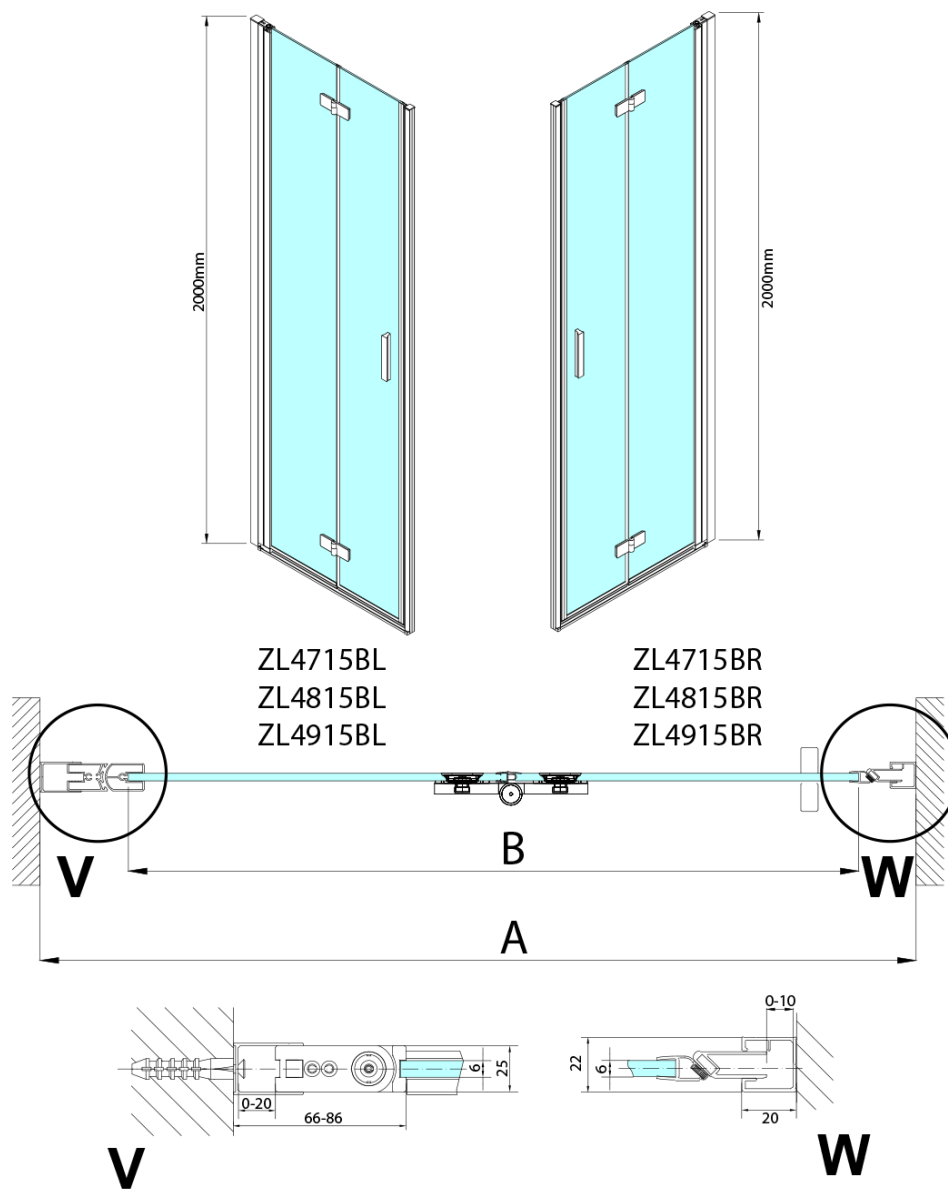

## Rozmiary

Szerokość: 900 mm  
Wysokość: 2000 mm

## Właściwości

Kolor profilu: Czarny mat  
Kształt: Drzwi do wnęki  
Typ otwierania: Składane  
Kierunek otwierania: Lewe  
Szerokość wejścia: 897 mm  
Rodzaj szkła: Szkło czyste  
Wykończenie szkła: Antidrop  
Grubość szkła: 6 mm  
Wymiar montażowy od: 885 mm  
Wymiar montażowy do: 915 mm  
Właściwości: Bezprofilowe, Otwieranie do środka i na zewnątrz  
Waga / szt.: 31.5 kg  
Opakowanie: 2 szt.  
Gwarancja: 3 lata

Karta techniczna

Model	A	B
ZL4715B	685-715	697
ZL4815B	785-815	797
ZL4915B	885-915	897