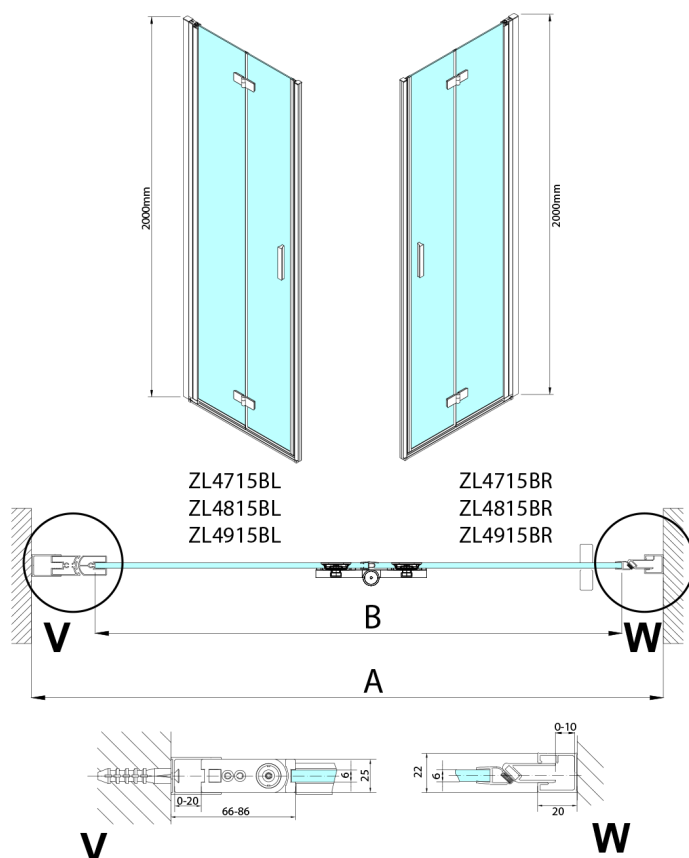

ZOOM BLACK drzwi prysznicowe do wnęki 900 mm, lewe, szkło czyste

Kod: ZL4915BL-01

Rozmiary

Szerokość: 900 mm
Wysokość: 2000 mm

Właściwości

Gwarancja: 3 lata

Karta techniczna

ZL4715BL
ZL4815BL
ZL4915BL

ZL4715BR
ZL4815BR
ZL4915BR

Model	A	B
ZL4715B	685-715	697
ZL4815B	785-815	797
ZL4915B	885-915	897