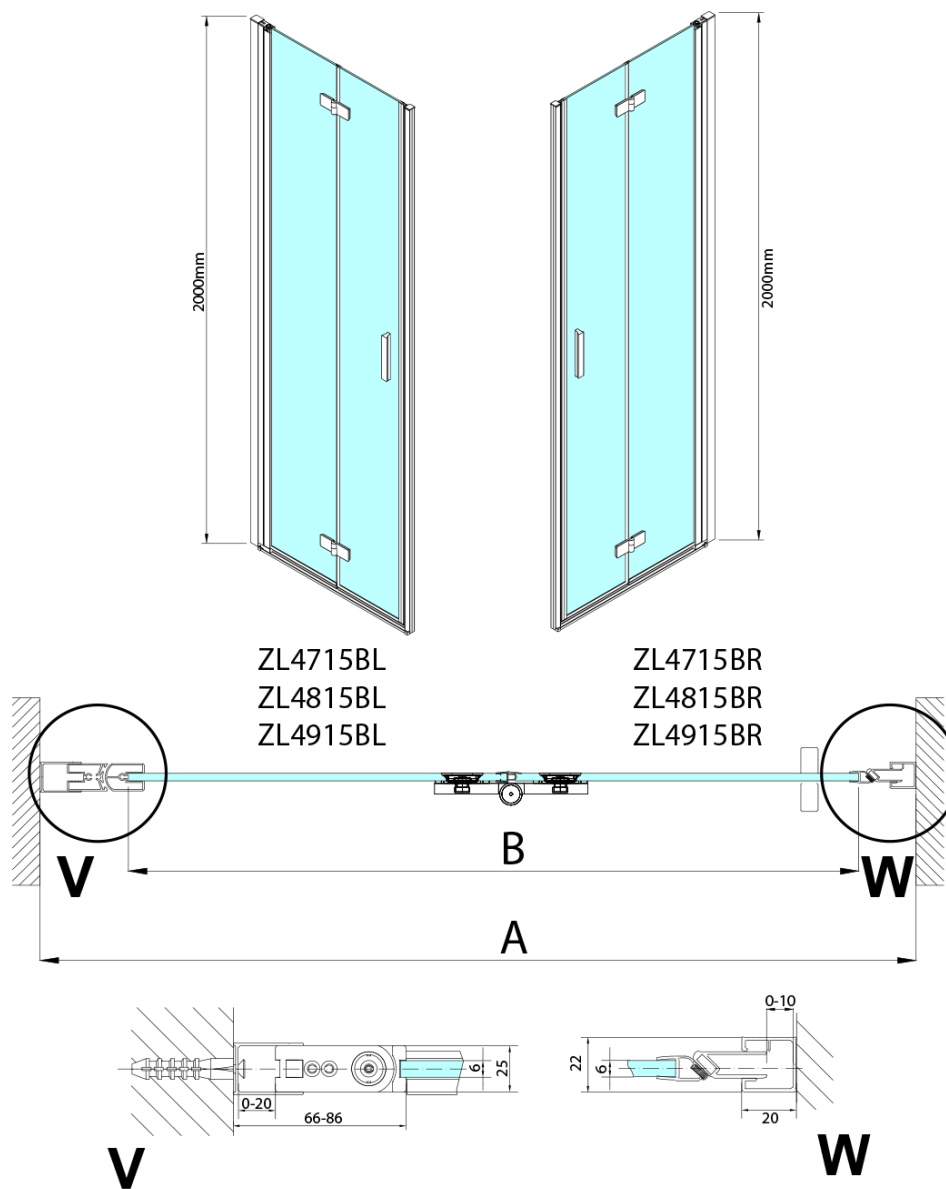

ZOOM BLACK drzwi prysznicowe do wnęki 800 mm, lewe, szkło czyste

Kod: ZL4815BL-01

Podstawowe informacje

Marka: Polysan
Seria: ZOOM BLACK

Rozmiary

Szerokość: 800 mm
Wysokość: 2000 mm

Właściwości

Kolor profilu: Czarny mat
Kształt: Drzwi do wnęki
Typ otwierania: Składane
Kierunek otwierania: Lewe
Szerokość wejścia: 797 mm
Rodzaj szkła: Szkło czyste
Wykończenie szkła: Antidrop
Grubość szkła: 6 mm
Wymiar montażowy od: 785 mm
Wymiar montażowy do: 815 mm
Właściwości: Bezprofilowe, Otwieranie do środka i na zewnątrz
Waga / szt.: 31.5 kg
Opakowanie: 2 szt.
Gwarancja: 3 lata

Karta techniczna

Model	A	B
ZL4715B	685-715	697
ZL4815B	785-815	797
ZL4915B	885-915	897