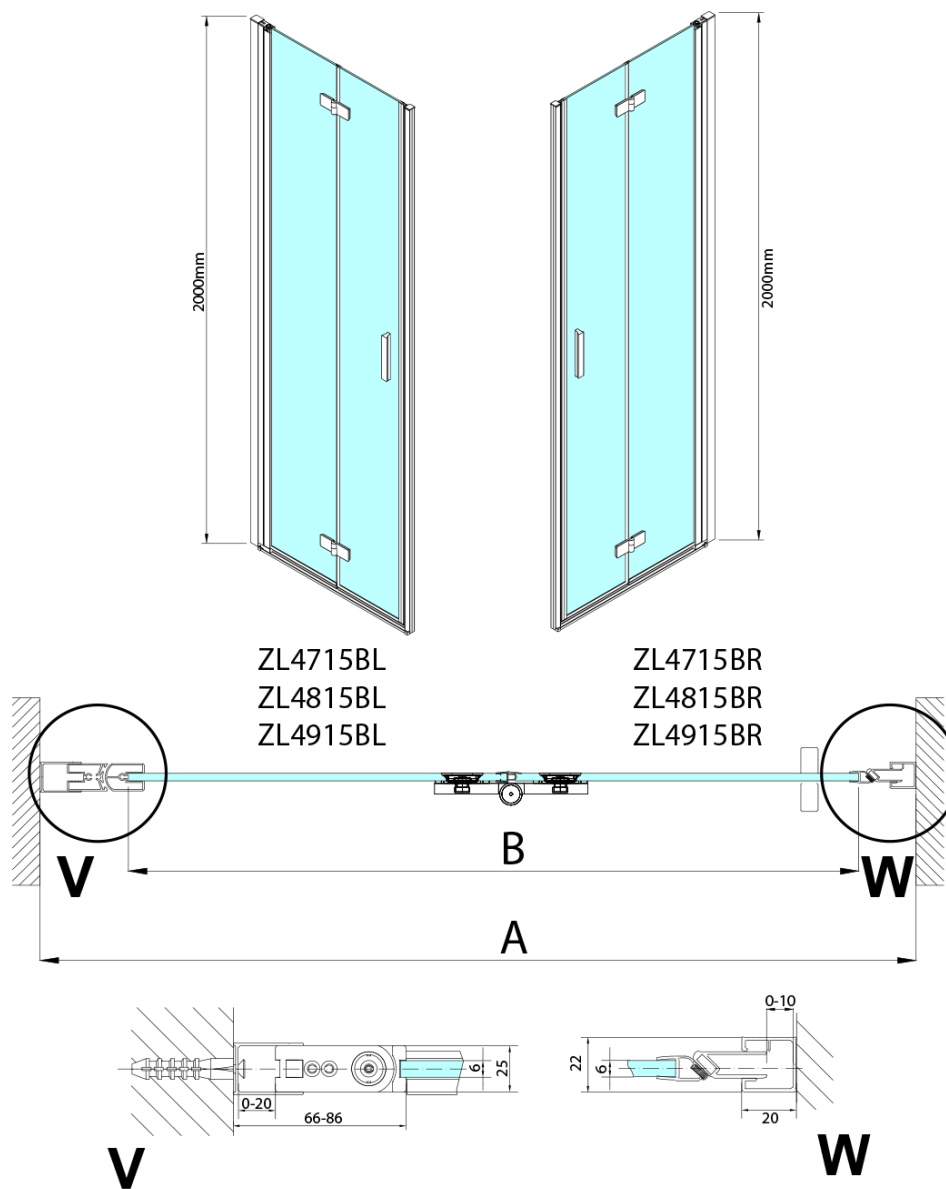

## Rozmiary

Szerokość: 800 mm  
Wysokość: 2000 mm

## Właściwości

Kolor profilu: Czarny mat  
Kształt: Drzwi do wnęki  
Typ otwierania: Składane  
Kierunek otwierania: Lewe  
Szerokość wejścia: 797 mm  
Rodzaj szkła: Szkło czyste  
Wykończenie szkła: Antidrop  
Grubość szkła: 6 mm  
Wymiar montażowy od: 785 mm  
Wymiar montażowy do: 815 mm  
Właściwości: Bezprofilowe, Otwieranie do środka i na zewnątrz  
Waga / szt.: 31.5 kg  
Opakowanie: 2 szt.  
Gwarancja: 3 lata

Karta techniczna

Model	A	B
ZL4715B	685-715	697
ZL4815B	785-815	797
ZL4915B	885-915	897