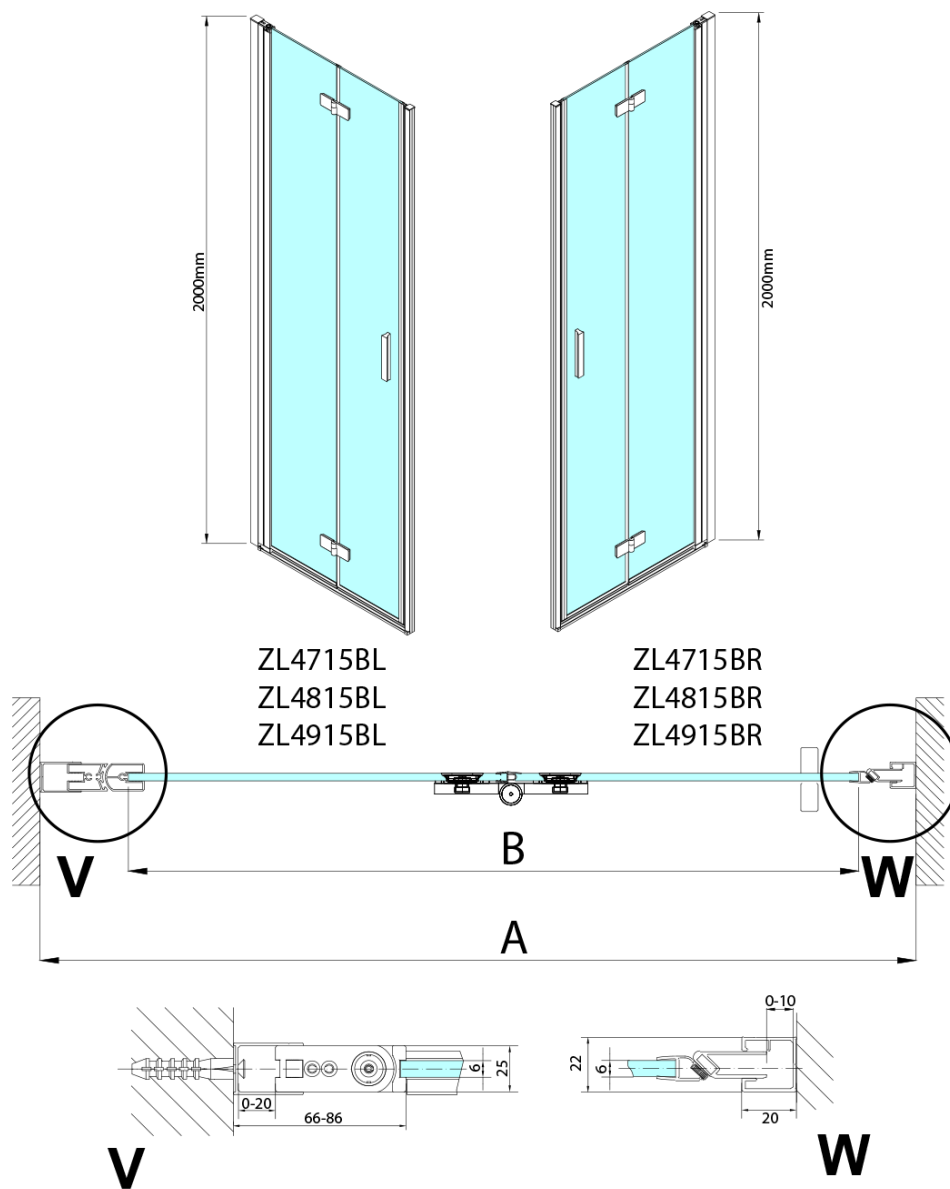

ZOOM BLACK drzwi prysznicowe do wnęki 700 mm, lewe, szkło czyste

Kod: ZL4715BL-01

Podstawowe informacje

Marka: Polysan
Seria: ZOOM BLACK

Rozmiary

Szerokość: 700 mm
Wysokość: 2000 mm

Właściwości

Kolor profilu: Czarny mat
Kształt: Drzwi do wnęki
Typ otwierania: Składane
Kierunek otwierania: Lewe
Szerokość wejścia: 697 mm
Rodzaj szkła: Szkło czyste
Wykończenie szkła: Antidrop
Grubość szkła: 6 mm
Wymiar montażowy od: 685 mm
Wymiar montażowy do: 715 mm
Właściwości: Bezprofilowe, Otwieranie do środka i na zewnątrz
Waga / szt.: 31.5 kg
Opakowanie: 2 szt.
Gwarancja: 3 lata

Karta techniczna

Model	A	B
ZL4715B	685-715	697
ZL4815B	785-815	797
ZL4915B	885-915	897