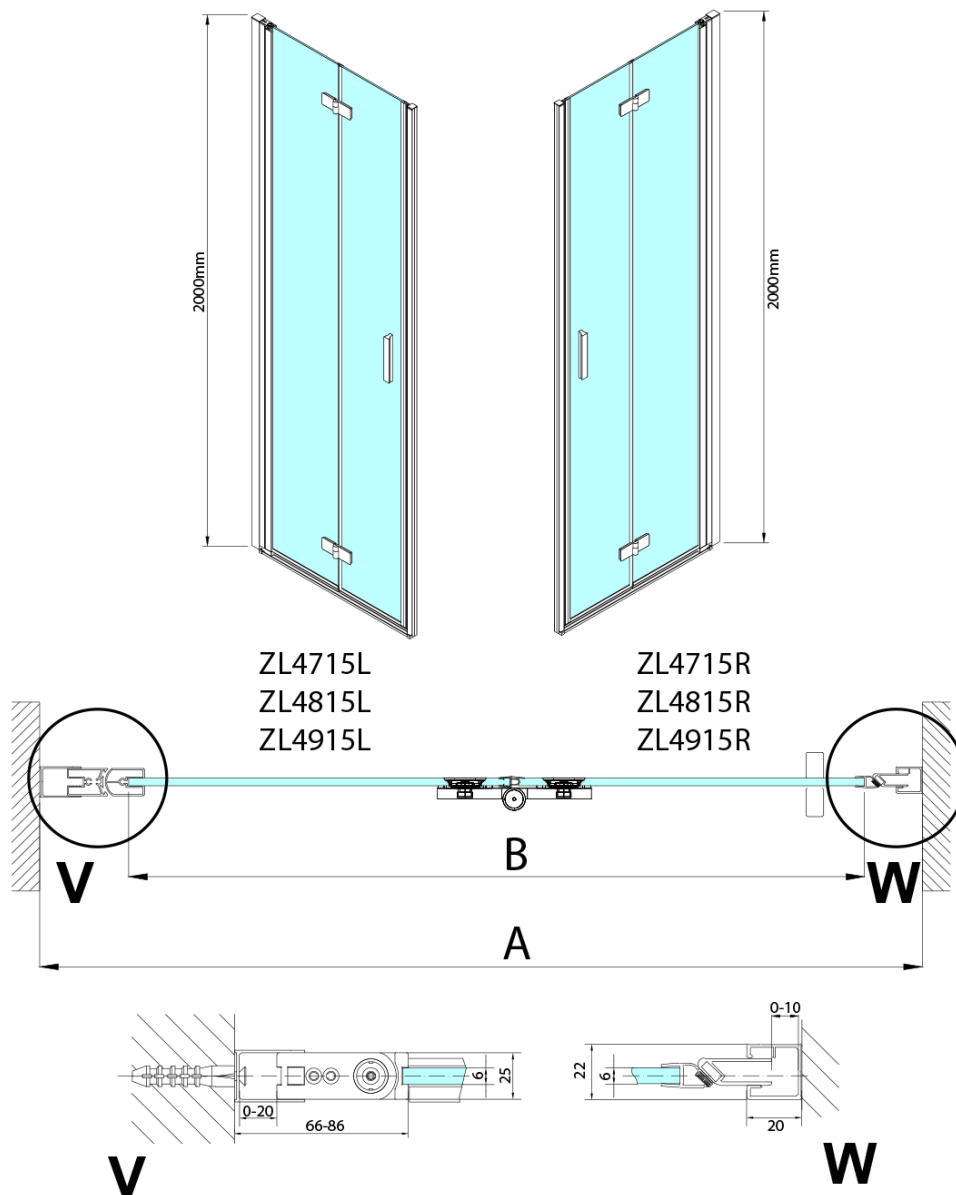

ZOOM drzwi prysznicowe do wnęki 900 mm, lewe, szkło czyste

Kod: ZL4915L-01

Podstawowe informacje

Marka: Polysan

Seria: ZOOM

Rozmiary

Szerokość: 900 mm

Wysokość: 2000 mm

Właściwości

Kolor profilu: Chrom - Aluminium polerowane

Kształt: Drzwi do wnęki

Typ otwierania: Składane

Kierunek otwierania: Lewe

Szerokość wejścia: 897 mm

Rodzaj szkła: Szkło czyste

Wykończenie szkła: Antidrop

Grubość szkła: 6 mm

Wymiar montażowy od: 885 mm

Wymiar montażowy do: 915 mm

Właściwości: Bezprofilowe, Otwieranie do środka i na zewnątrz

Waga / szt.: 31.5 kg

Opakowanie: 2 szt.

Gwarancja: 3 lata

Karta techniczna

Model	A	B
ZL4715	685-715	697
ZL4815	785-815	797
ZL4915	885-915	897