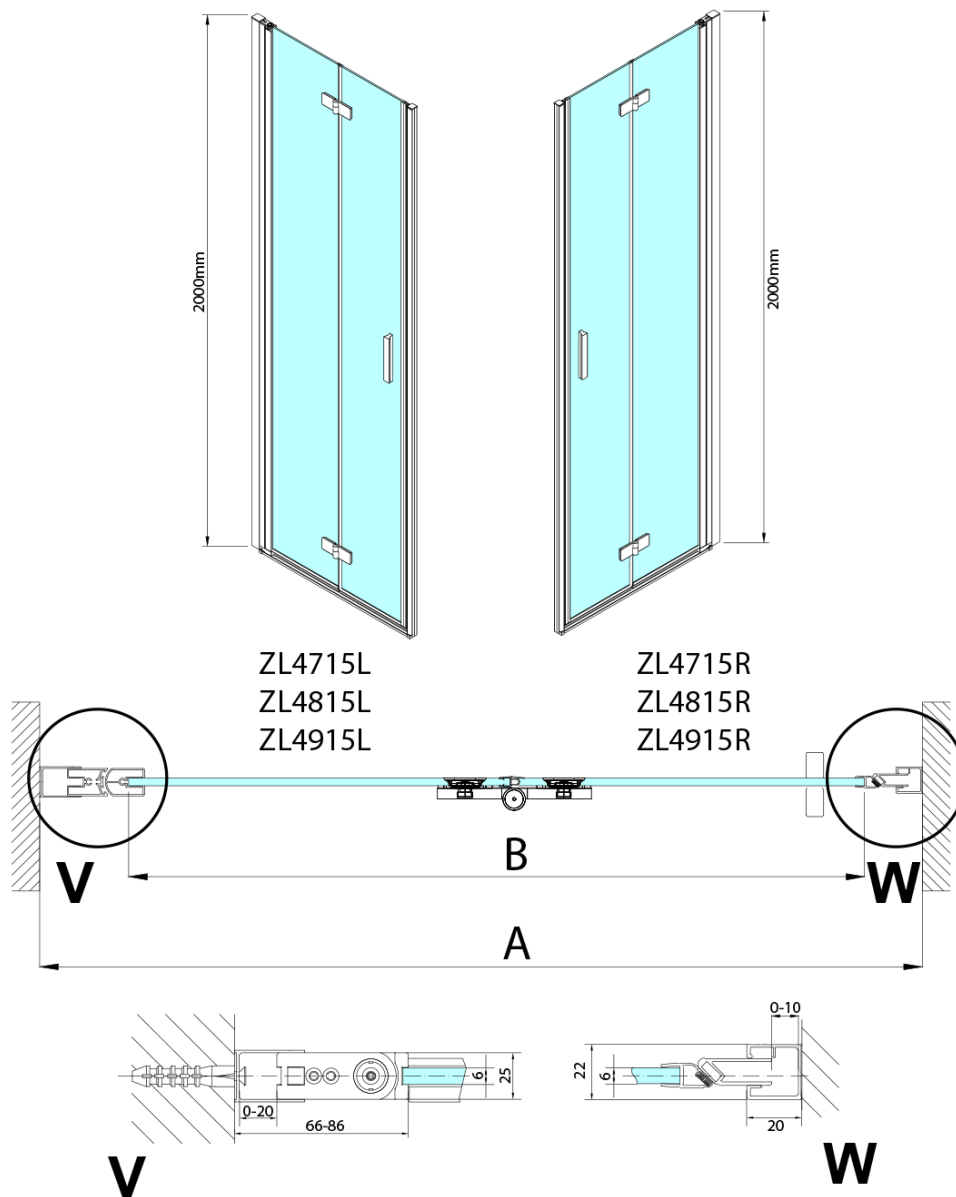

ZOOM drzwi prysznicowe do wnęki 700 mm, lewe, szkło czyste

Kod: ZL4715L-01

Podstawowe informacje

Marka: Polysan

Seria: ZOOM

Rozmiary

Szerokość: 700 mm

Wysokość: 2000 mm

Właściwości

Kolor profilu: Chrom - Aluminium polerowane

Kształt: Drzwi do wnęki

Typ otwierania: Składane

Kierunek otwierania: Lewe

Szerokość wejścia: 697 mm

Rodzaj szkła: Szkło czyste

Wykończenie szkła: Antidrop

Grubość szkła: 6 mm

Wymiar montażowy od: 685 mm

Wymiar montażowy do: 715 mm

Właściwości: Bezprofilowe, Otwieranie do środka i na zewnątrz

Waga / szt.: 31.5 kg

Opakowanie: 2 szt.

Gwarancja: 3 lata

Karta techniczna

Model	A	B
ZL4715	685-715	697
ZL4815	785-815	797
ZL4915	885-915	897