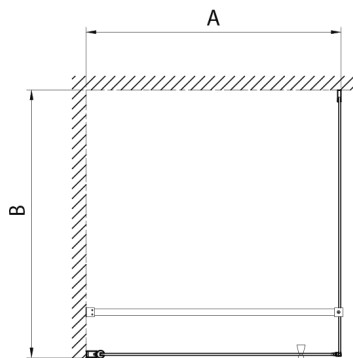

PILOT drzwi prysznicowe obrotowe 1000mm, szkło BRICK

Kod: PT100W

Rozmiary

Szerokość: 1000 mm

Wysokość: 1900 mm

Właściwości

Gwarancja: 2 lata

Karta techniczna

PT + WI

PT070/PT080/PT090/PT100+WI070/WI080/WI090/WI100/WI110

model	A mm	B mm
PT070	667-687	
PT080	767-787	
PT090	867-887	
PT100	967-987	
WI070		690-705
WI080		790-805
WI090		890-905
WI100		990-1005
WI110		1090-1105