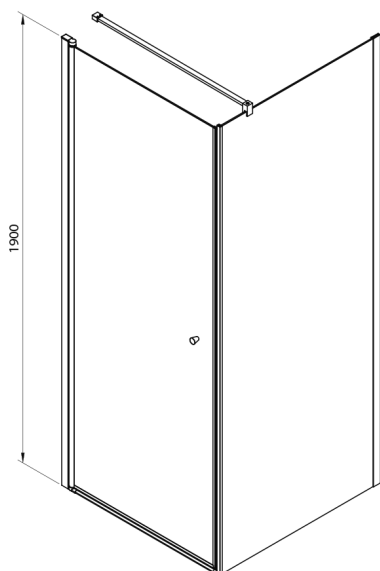

PILOT drzwi prysznicowe obrotowe 1000mm, szkło BRICK

Kod: PT100W

Rozmiary

Szerokość: 1000 mm

Wysokość: 1900 mm

Właściwości

Gwarancja: 2 lata

Karta techniczna

PT + WI

PT070/PT080/PT090/PT100+WI070/WI080/WI090/WI100/WI110

model	A mm	B mm
PT070	667-687	
PT080	767-787	
PT090	867-887	
PT100	967-987	
WI070		690-705
WI080		790-805
WI090		890-905
WI100		990-1005
WI110		1090-1105