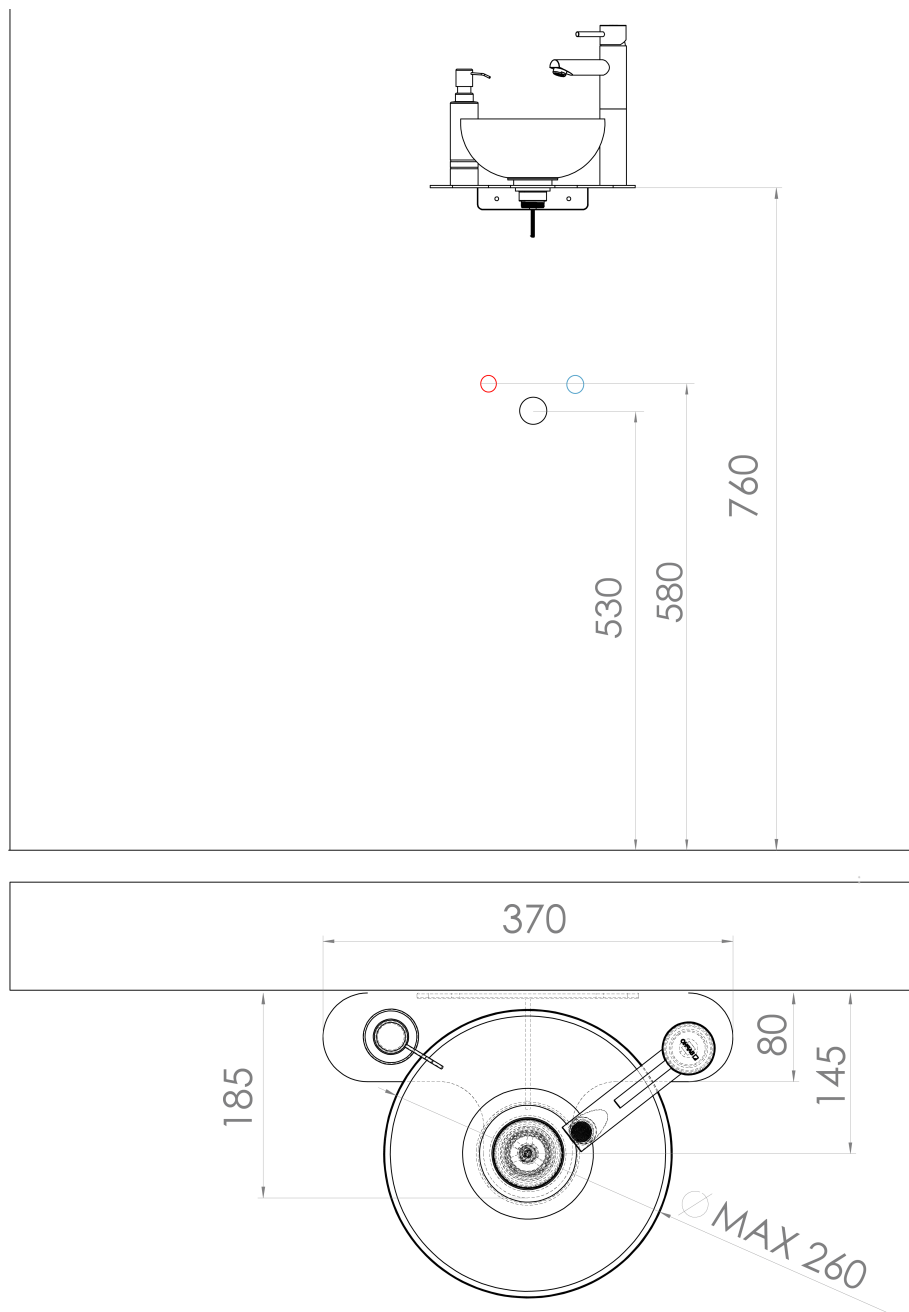

## TETRIS umywalka z uchwytem do baterii stojącej po prawej strony, czarny mat

 **SAPHO**

Kod: TZ427-01

### Właściwości

Kolor: Czarny  
Materiał: Stal  
Instalacja: Zawieszane na ścianie  
Waga / szt.: 3.6 kg  
Opakowanie: 4 szt.  
Gwarancja: 2 lata

### Polecamy dokupić

1 szt. MINOR umywalka betonowa nablutowa, średnica 26cm, zielony (Kod: MR26023)

TETRIS umywalka z uchwytem do baterii stojącej po  
prawej stronie, czarny mat

SAPHO

Karta techniczna

TETRIS umywalka z uchwytem do baterii stojącej po  
prawej stronie, czarny mat