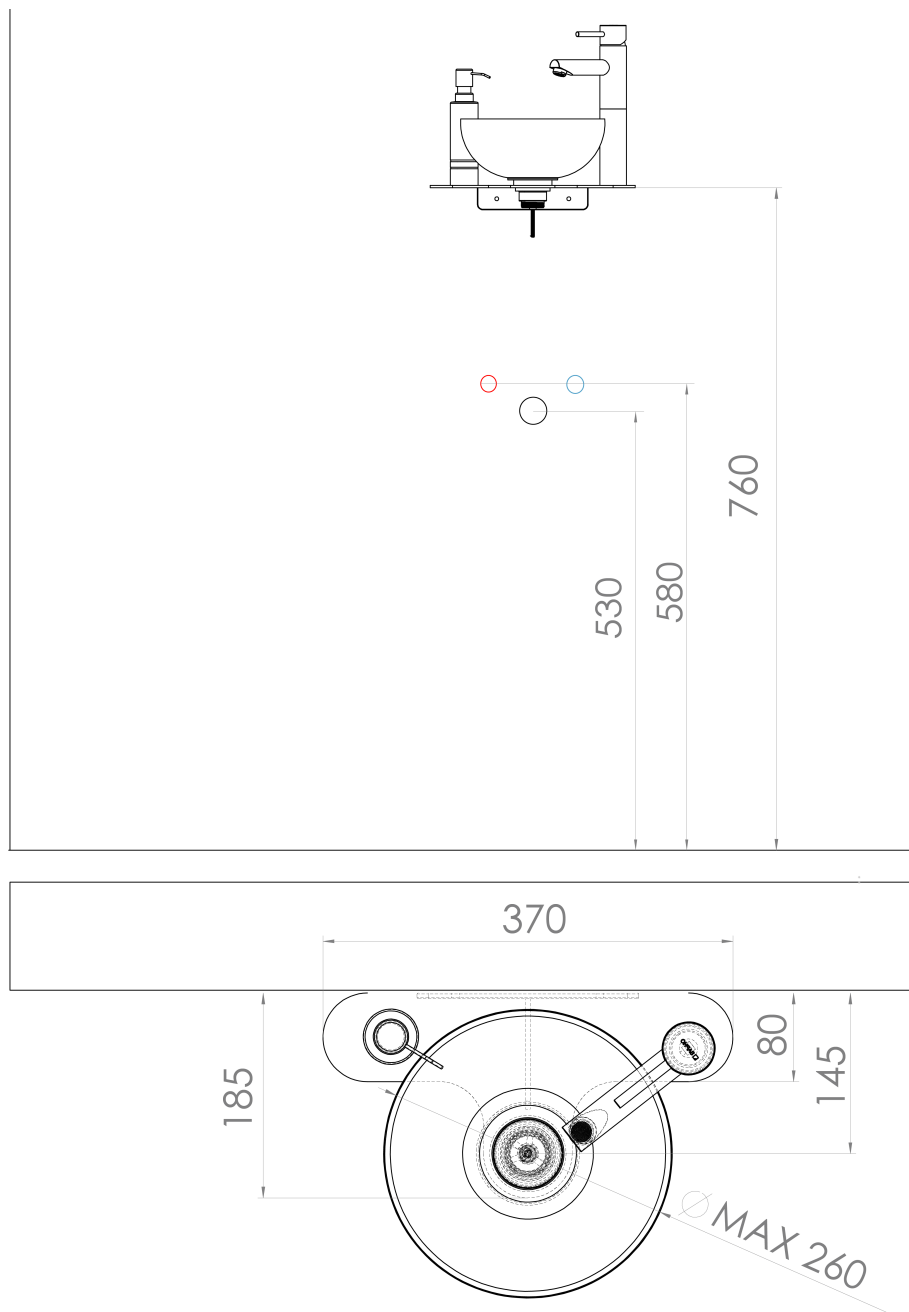

TETRIS umywalka z uchwytem do baterii stojącej po prawej stronie, czarny mat

 **SAPHO**

Kod: TZ427-01

Podstawowe informacje

Marka: Sapho
Seria: TETRIS

Właściwości

Kolor: Czarny
Materiał: Stal
Instalacja: Zawieszane na ścianie
Waga / szt.: 3.6 kg
Opakowanie: 4 szt.
Gwarancja: 2 lata

TETRIS umywalka z uchwytem do baterii stojącej po
prawej stronie, czarny mat

 SAPHO

Karta techniczna

TETRIS umywalka z uchwytem do baterii stojącej po
prawej stronie, czarny mat