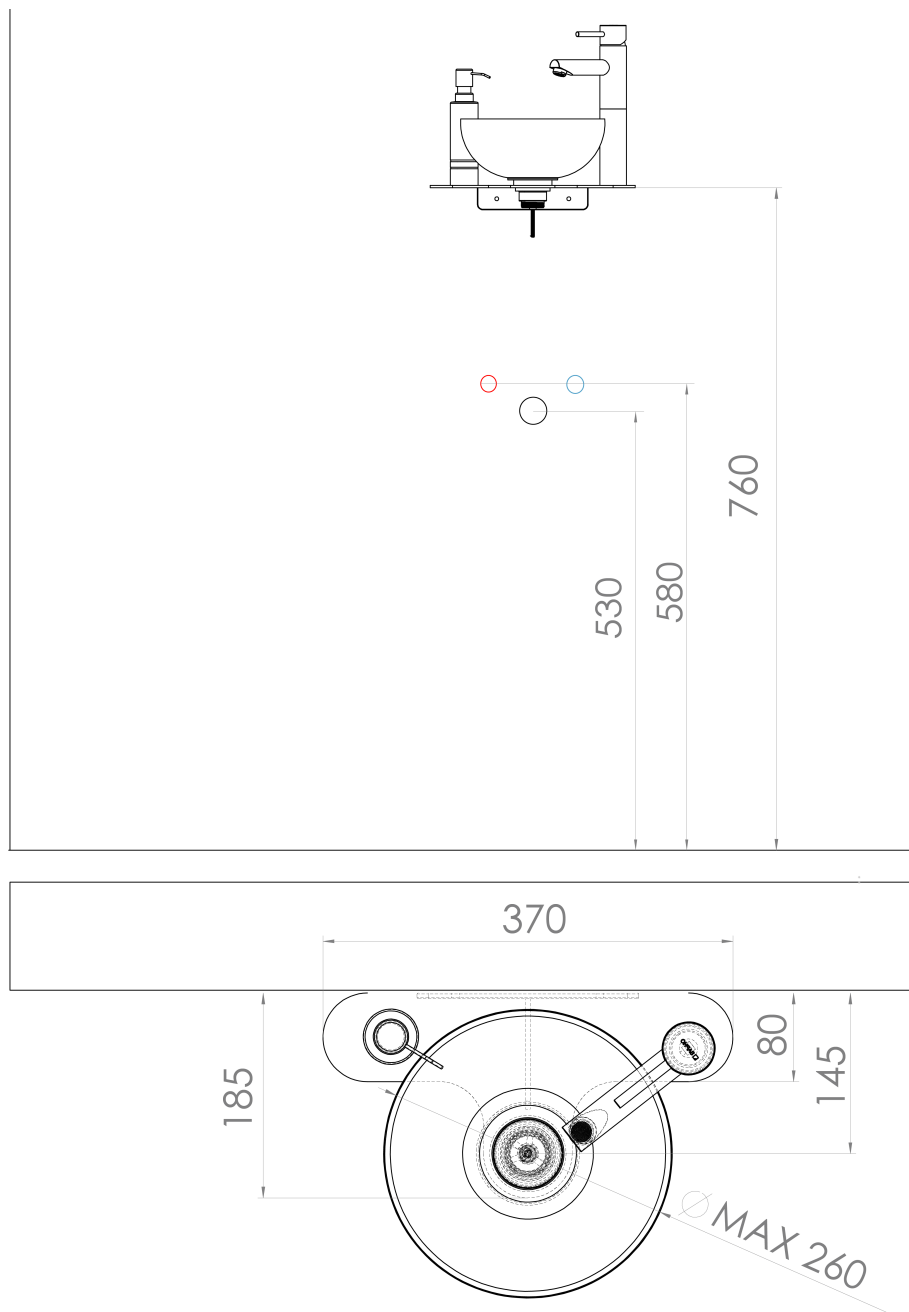

TETRIS umywalka z uchwytem do baterii stojącej po prawej strony, czarny mat

 **SAPHO**

Kod: TZ427-01

Podstawowe informacje

Marka: Sapho
Seria: TETRIS

Właściwości

Kolor: Czarny
Materiał: Stal
Instalacja: Zawieszane na ścianie
Waga / szt.: 3.6 kg
Opakowanie: 4 szt.
Gwarancja: 2 lata

Polecamy dokupić

1 szt. MINOR umywalka betonowa nablutowa, średnica 26cm, zielony (Kod: MR26023)

TETRIS umywalka z uchwytem do baterii stojącej po
prawej stronie, czarny mat

 SAPHO

Karta techniczna

TETRIS umywalka z uchwytem do baterii stojącej po
prawej stronie, czarny mat