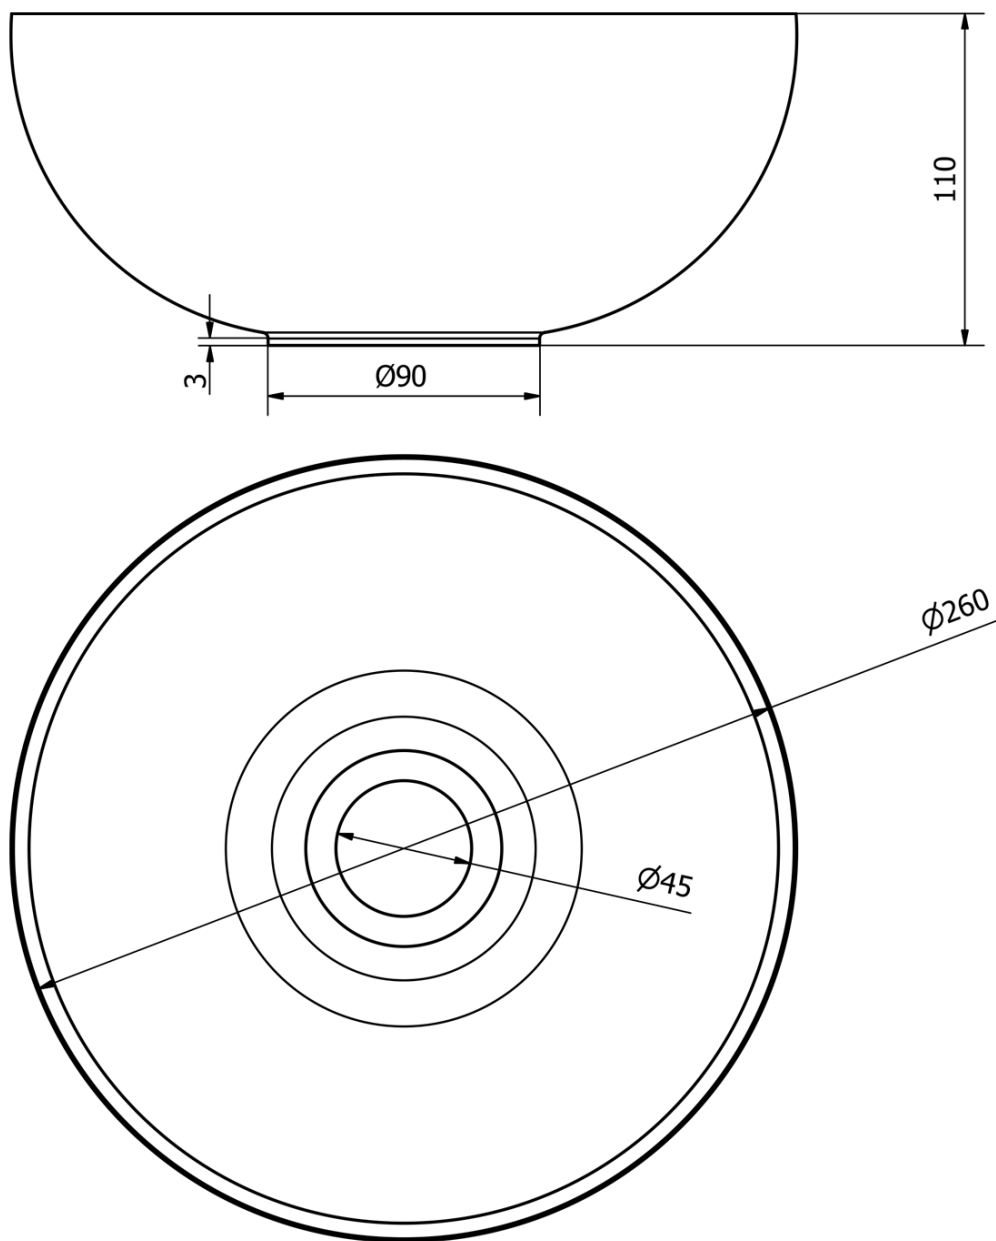

TETRIS umywalka z uchwytem do baterii stojącej z lewej strony, czarny mat

 **SAPHO**

Kod: TZ424-01

Podstawowe informacje

Marka: Sapho
Seria: TETRIS

Właściwości

Kolor: Czarny
Materiał: Stal
Instalacja: Zawieszane na ścianie
Waga / szt.: 3.6 kg
Opakowanie: 4 szt.
Gwarancja: 2 lata

Karta techniczna

TETRIS umywalka z uchwytem do baterii stojącej z
lewej strony, czarny mat

 SAPHO