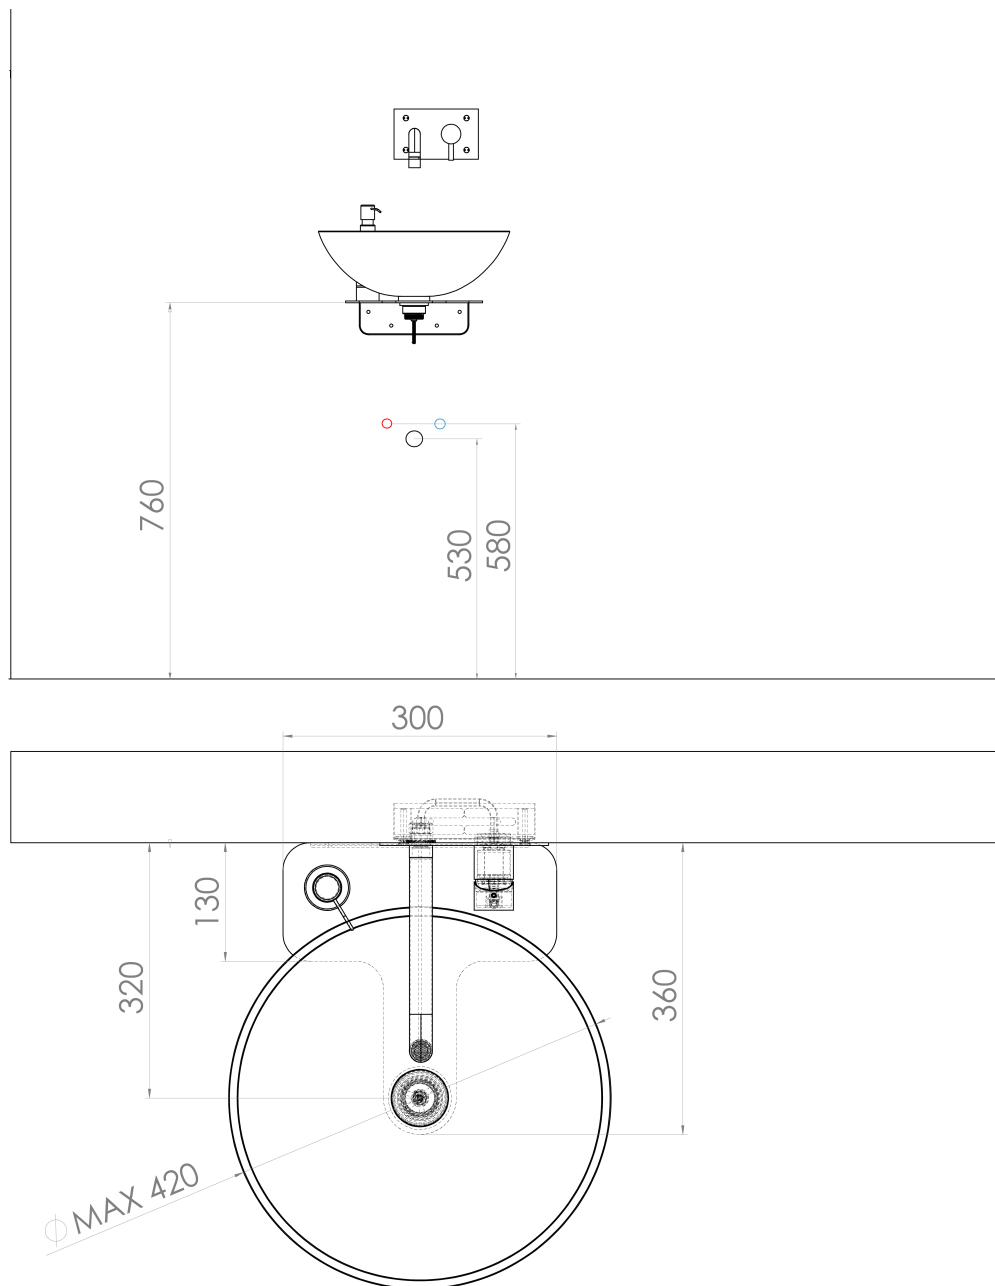

**TETRIS umywalka z uchwytem dla baterii podtynkowej,
czarny mat**

Kod: TZ429-01

Podstawowe informacje

Marka: Sapho
Seria: TETRIS

Właściwości

Kolor: Czarny
Materiał: Stal
Instalacja: Zawieszane na ścianie
Waga / szt.: 12.0 kg
Opakowanie: 4 szt.
Gwarancja: 2 lata

Karta techniczna

TETRIS umywalka z uchwytem dla baterii podtynkowej,
czarny mat

 **SAPHO**