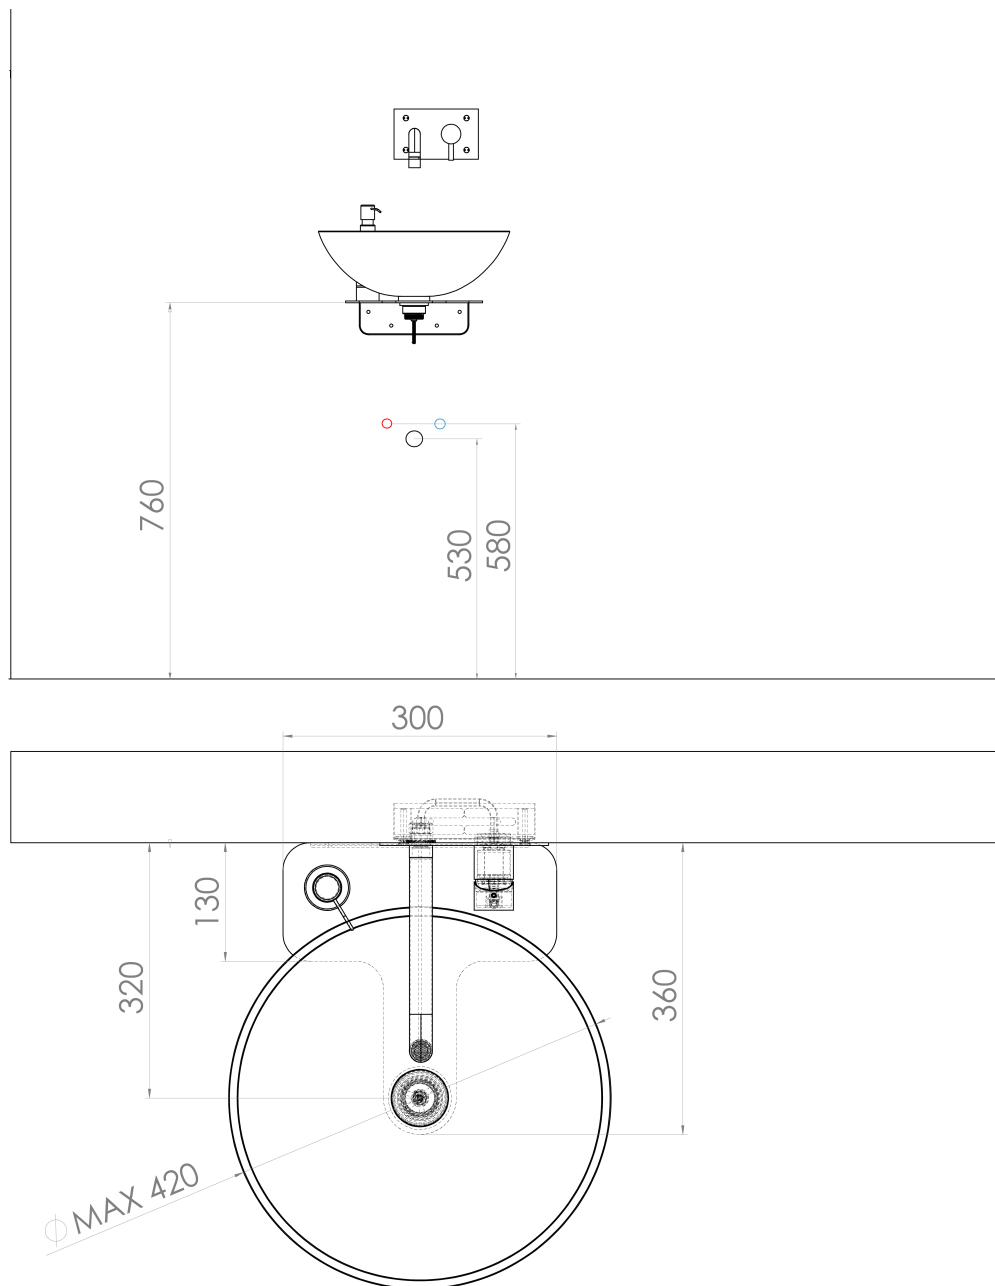

**TETRIS umywalka z uchwytem dla baterii podtynkowej,
czarny mat**

Kod: TZ429-01

Podstawowe informacje

Marka: Sapho
Seria: TETRIS

Właściwości

Kolor: Czarny
Materiał: Stal
Instalacja: Zawieszane na ścianie
Waga / szt.: 12.0 kg
Opakowanie: 4 szt.
Gwarancja: 2 lata

Karta techniczna

TETRIS umywalka z uchwytem dla baterii podtynkowej,
czarny mat

 SAPHO