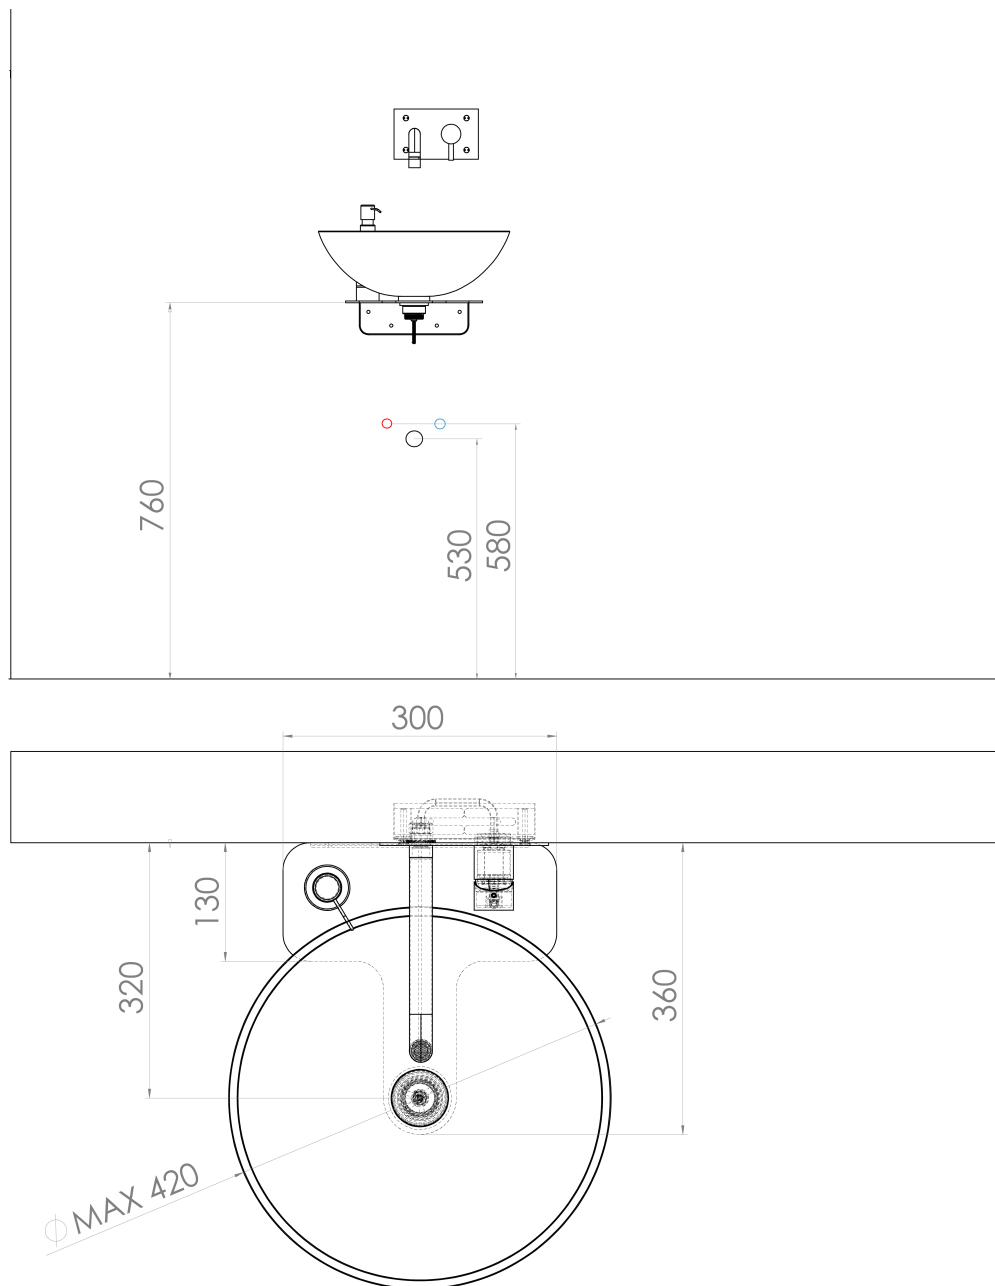

**TETRIS umywalka z uchwytem dla baterii podtynkowej,
czarny mat**

SAPHO

Kod: TZ429-01

Podstawowe informacje

Marka: Sapho
Seria: TETRIS

Właściwości

Kolor: Czarny
Materiał: Stal
Instalacja: Zawieszane na ścianie
Waga / szt.: 12.0 kg
Opakowanie: 4 szt.
Gwarancja: 2 lata

Karta techniczna

TETRIS umywalka z uchwytem dla baterii podtynkowej,
czarny mat

 SAPHO