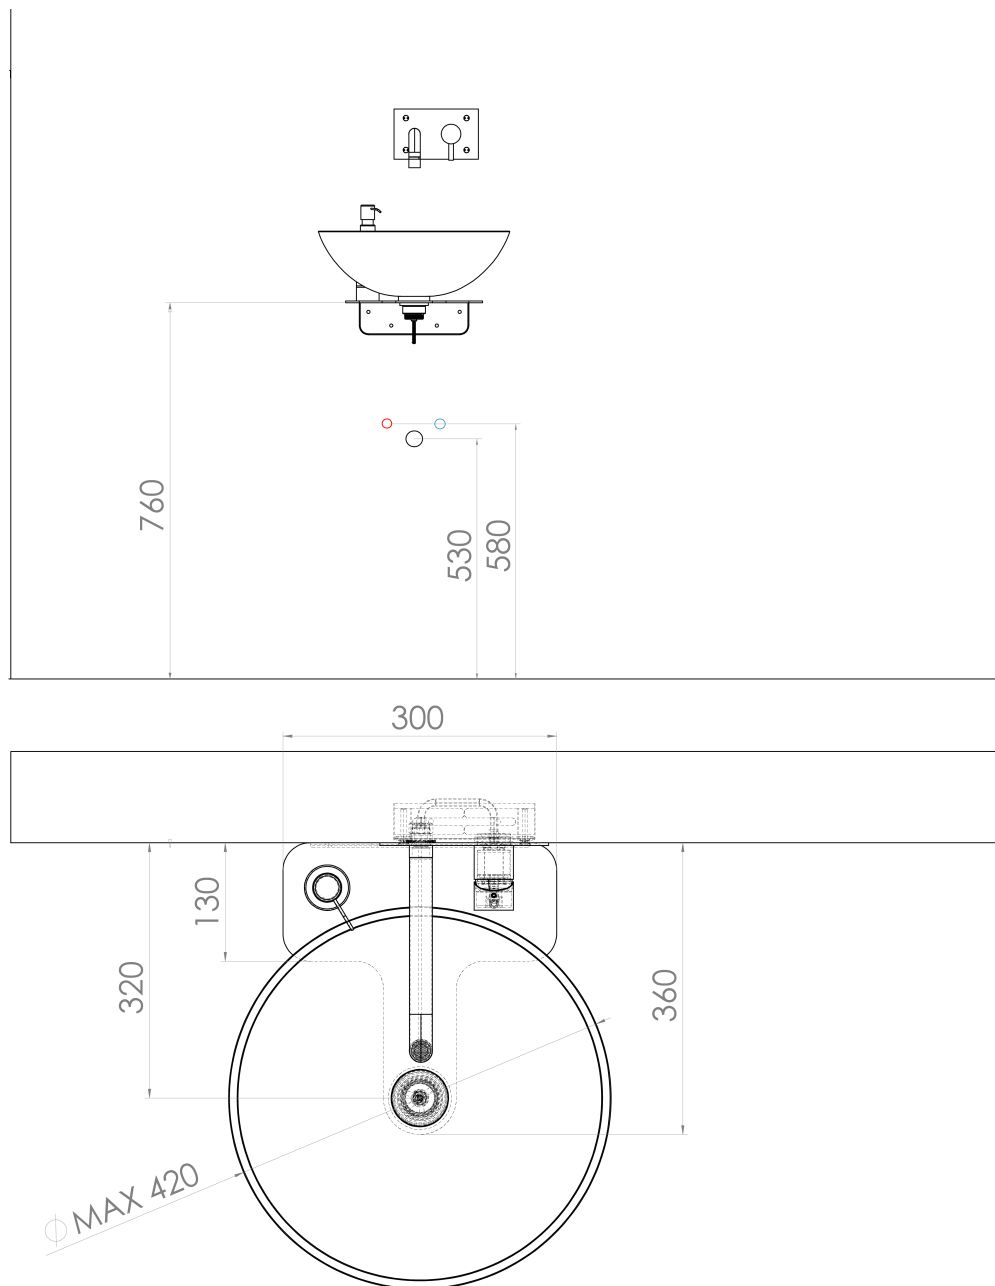

**TETRIS umywalka z uchwytem dla baterii podtynkowej,  
czarny mat**

**SAPHO**

**Kod:** TZ429-01

**Podstawowe informacje**

**Marka:** Sapho  
**Seria:** TETRIS

**Właściwości**

**Kolor:** Czarny  
**Materiał:** Stal  
**Instalacja:** Zawieszane na ścianie  
**Waga / szt.:** 12.0 kg  
**Opakowanie:** 4 szt.  
**Gwarancja:** 2 lata

Karta techniczna

TETRIS umywalka z uchwytem dla baterii podtynkowej,  
czarny mat

 SAPHO