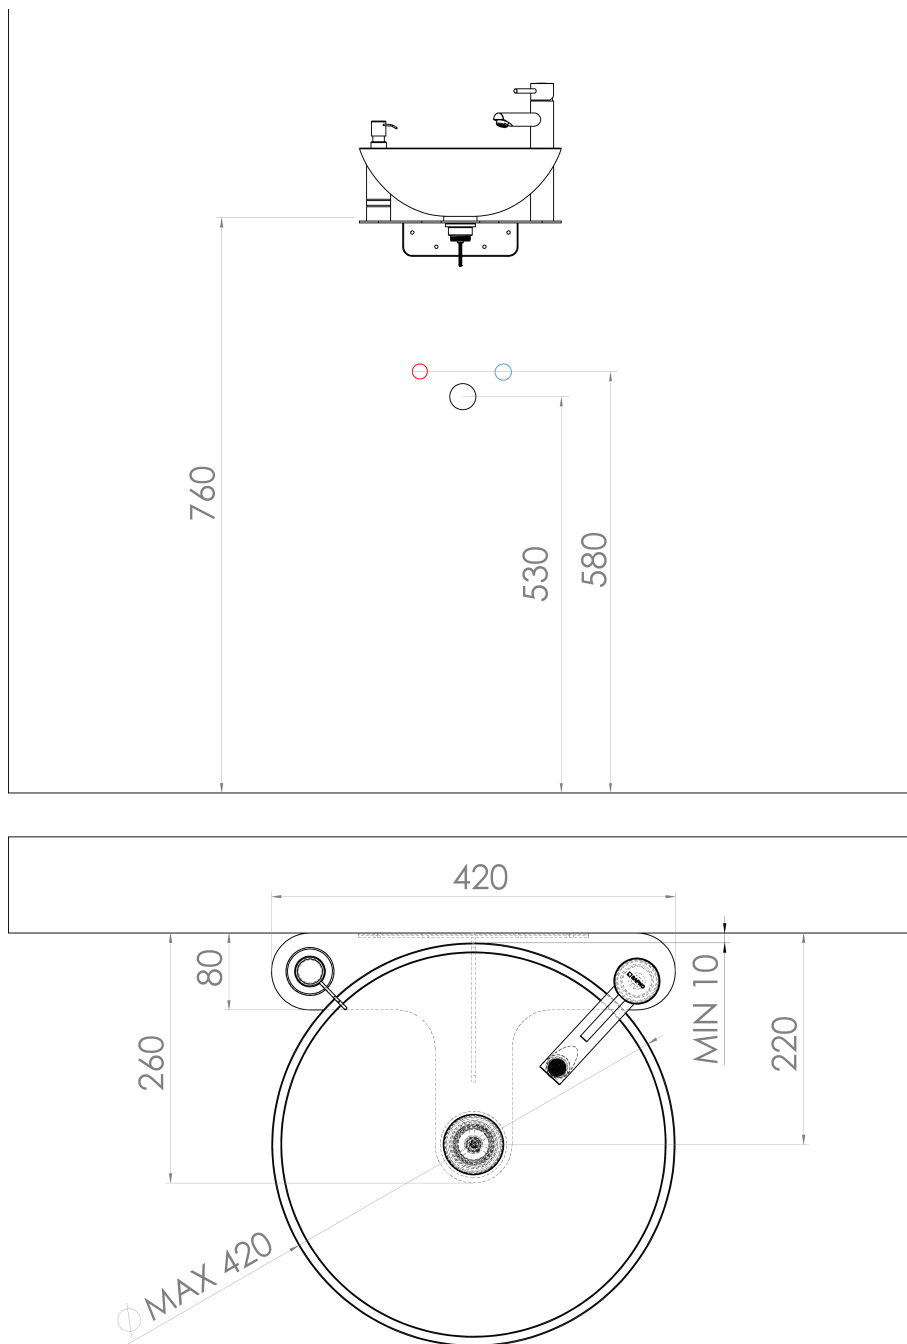

# TETRIS umywalka z uchwytem do baterii stojącej z prawej strony, czarny mat

 **SAPHO**

Kod: TZ420-01

## Właściwości

Kolor: Czarny  
Materiał: Stal  
Instalacja: Zawieszane na ścianie  
Waga / szt.: 11.8 kg  
Opakowanie: 4 szt.  
Gwarancja: 2 lata

TETRIS umywalka z uchwytem do baterii stojącej z  
prawej strony, czarny mat

Karta techniczna

TETRIS umywalka z uchwytem do baterii stojącej z  
prawej strony, czarny mat

 SAPHO