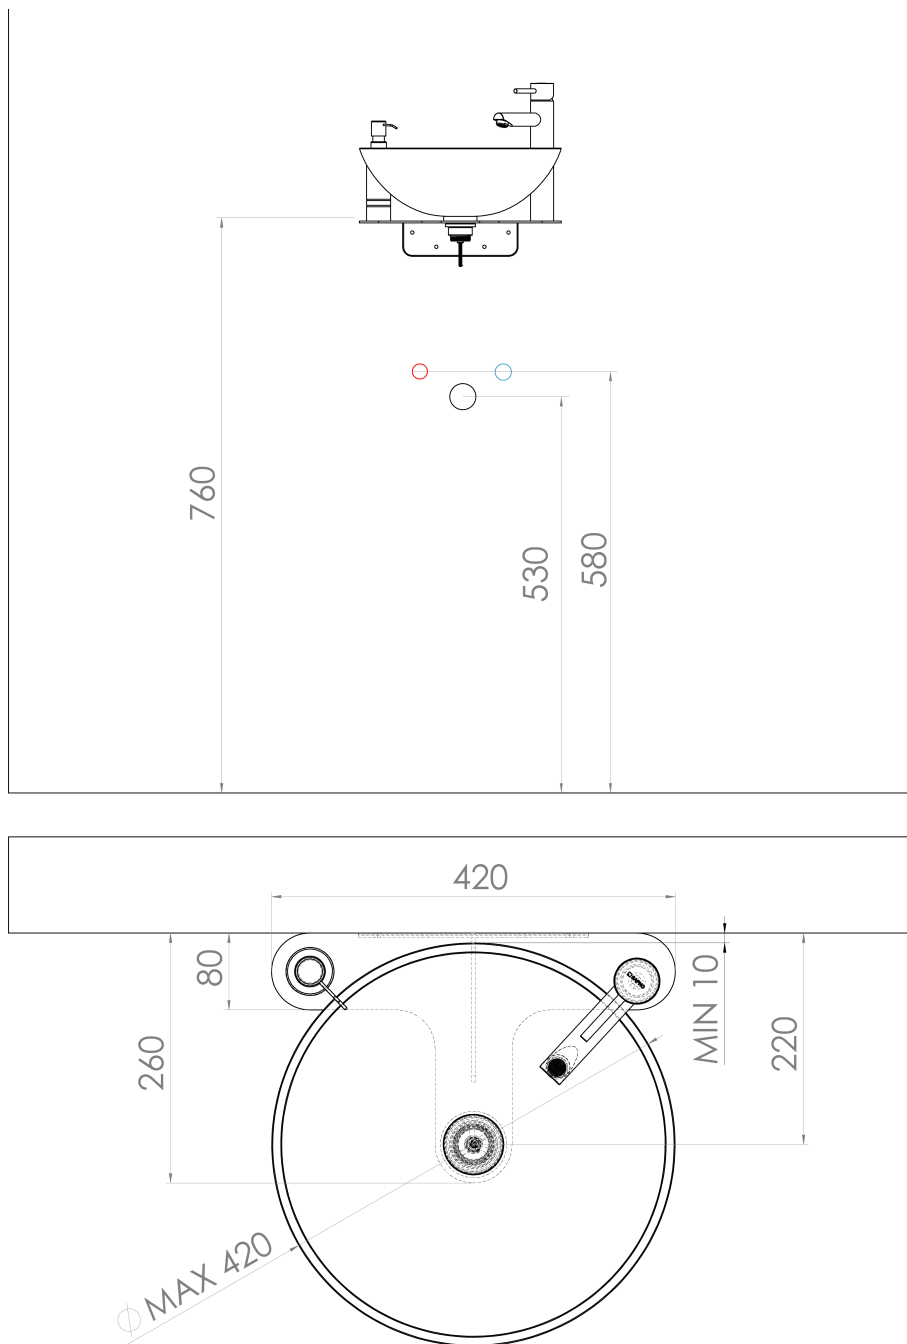

TETRIS umywalka z uchwytem do baterii stojącej z prawej strony, czarny mat

 **SAPHO**

Kod: TZ420-01

Podstawowe informacje

Marka: Sapho

Seria: TETRIS

Właściwości

Kolor: Czarny

Materiał: Stal

Instalacja: Zawieszane na ścianie

Waga / szt.: 11.8 kg

Opakowanie: 4 szt.

Gwarancja: 2 lata

TETRIS umywalka z uchwytem do baterii stojącej z
prawej strony, czarny mat

Karta techniczna

TETRIS umywalka z uchwytem do baterii stojącej z
prawej strony, czarny mat